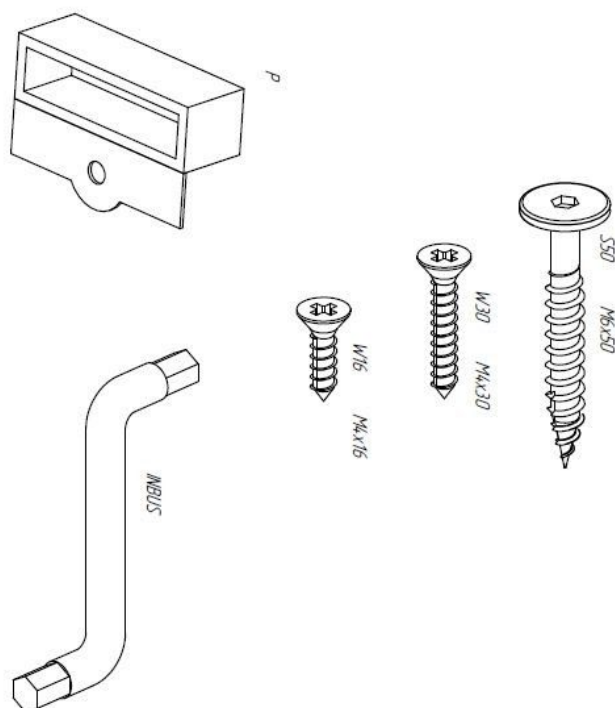

OBSAH

2. Obsah	2
3. Šrouby	3
4. Montážní návod PEPE 1	4
5. Montážní návod PEPE 2	9
6. Montážní návod PEPE 3	14
7. Montážní návod PEPE 4	19
7. Montážní návod PEPE 5	24
8. Montážní návod PEPE 6	29
9. Informace o produktu	35

2

PEPE

S50 - x12
W30 - x14
W16 - x32
P - x32
INBUS - x1

3

PEPE 1

60x120 70x140 70x160
80x140 80x150 80x160 80x170
80x180 80x190 80x200
90x140 90x150 90x160 90x170
90x180 90x190 90x200
100x170 100x180 100x190 100x200