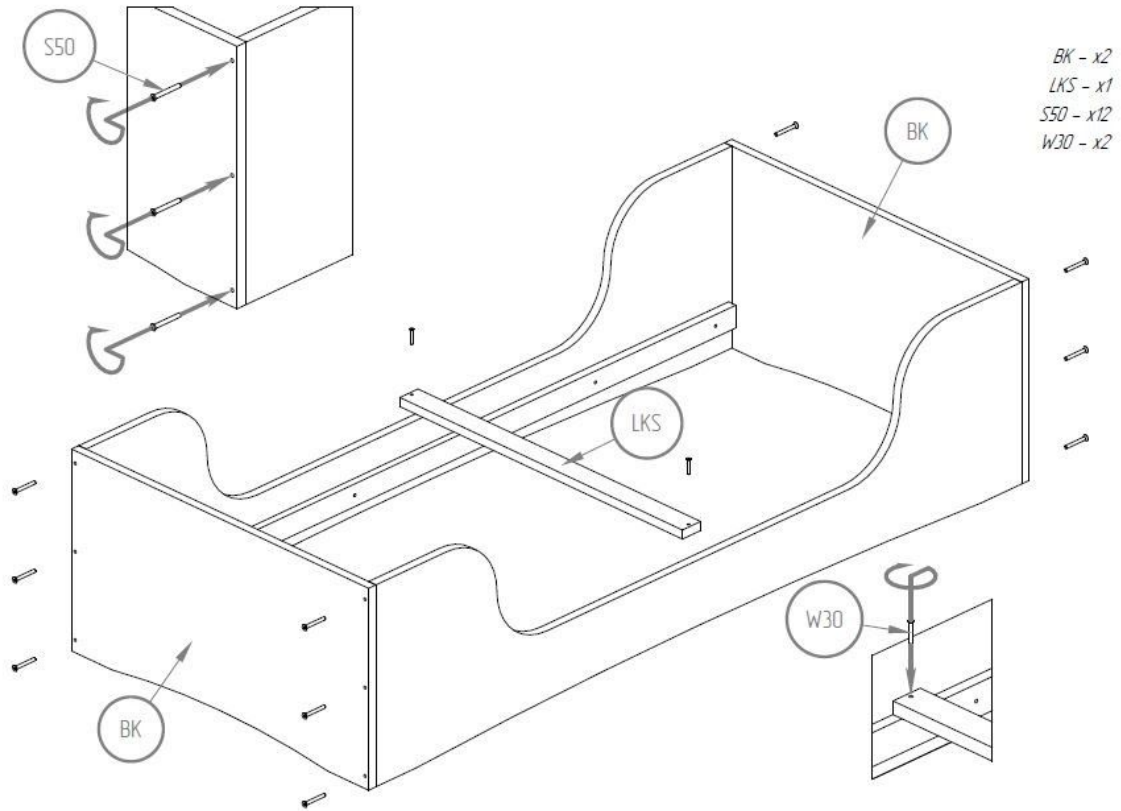

25

- BD1 - x1
- BD2 - x1
- LDS - x2
- W30 - x12

26

27

28

PEPE 6

60x120 70x140 70x160
 80x140 80x150 80x160 80x170
 80x180 80x190 80x200
 90x140 90x150 90x160 90x170
 90x180 90x190 90x200
 100x170 100x180 100x190 100x200

29

PEPE 6

BD - x2
 BK - x2
 LDS - x2
 LKS - x1
 ST - x16

30

32

33

NESKÁKAT !

Výška matrace
min. 12 cm