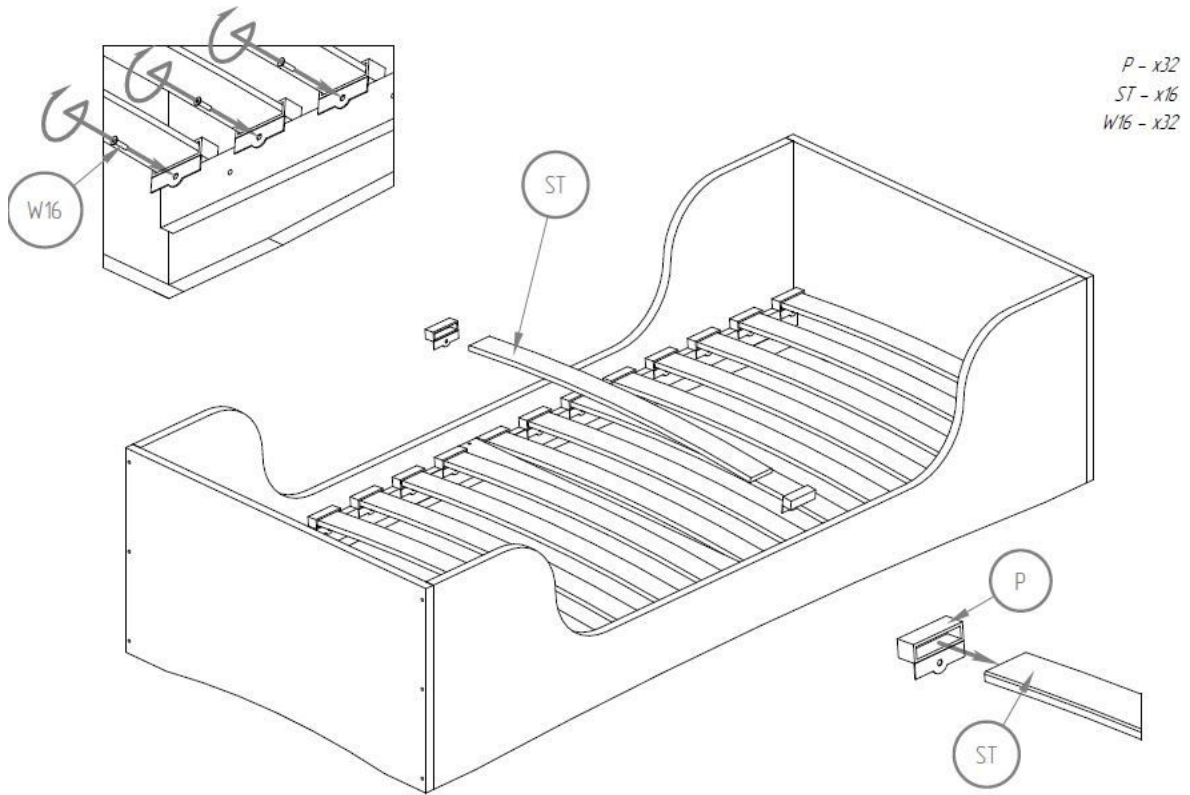

25

- BD1 - x1
- BD2 - x1
- LDS - x2
- W30 - x12

26

27

28

PEPE 6

60x120 70x140 70x160
 80x140 80x150 80x160 80x170
 80x180 80x190 80x200
 90x140 90x150 90x160 90x170
 90x180 90x190 90x200
 100x170 100x180 100x190 100x200

29

PEPE 6

BD - x2
 BK - x2
 LDS - x2
 LKS - x1
 ST - x16

30

32

33

NESKÁKAT !

Výška matrace
min. 12 cm