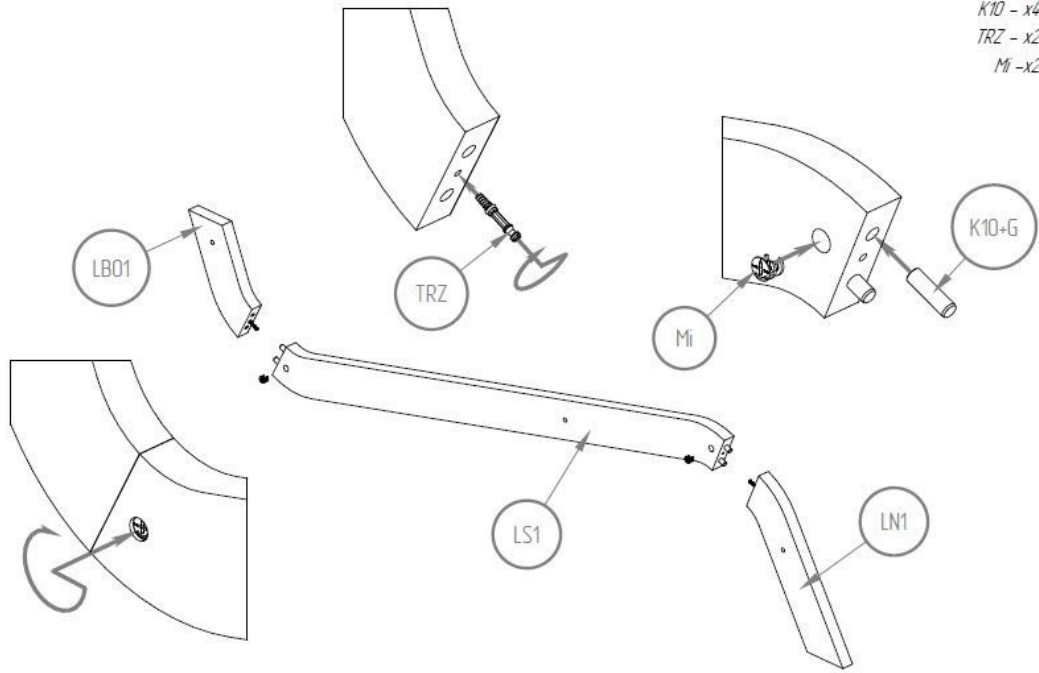

# Zig

70x140	70x150	70x160	
80x140	80x150	80x160	80x170
80x180	80x190	80x200	
90x140	90x150	90x160	90x170
90x180	90x190	90x200	
100x140	100x150	100x160	100x170
100x180	100x190	100x200	

B

LB01 - x1  
LN1 - x1  
LS1 - x1  
K10 - x4  
TRZ - x2  
Mi - x2

16

DD1 - x1  
DD2 - x1  
LDS - x2  
W30 - x12

17

18

19

LKS - x1  
W30 - x2

20

P - x32  
ST - x16  
W16 - x32

21

NESKÁKAT !

Výška matrace  
min. 12 cm

---