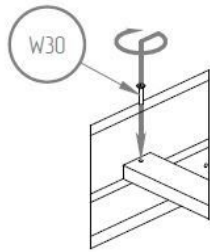

# Zig

70x140	70x150	70x160	
80x140	80x150	80x160	80x170
80x180	80x190	80x200	
90x140	90x150	90x160	90x170
90x180	90x190	90x200	
100x140	100x150	100x160	100x170
100x180	100x190	100x200	

B

LB01 - x1  
LN1 - x1  
LS1 - x1  
K10 - x4  
TRZ - x2  
Mi - x2

16

DD1 - x1  
DD2 - x1  
LDS - x2  
W30 - x12

17

18

19

LKS - x1  
W30 - x2

20

P - x32  
ST - x16  
W16 - x32

21

NESKÁKAT !

Výška matrace  
min. 12 cm

---