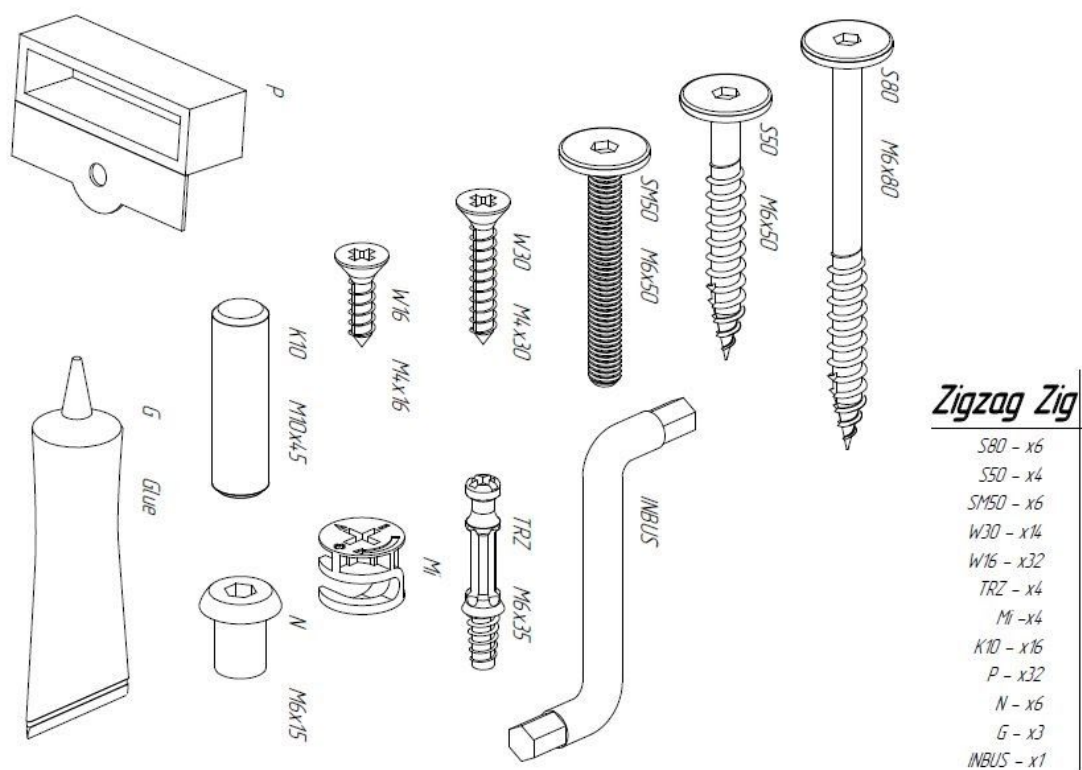

# OBSAH

2. Obsah	2
3. Šrouby	3
4. Montážní návod ZIGZAG	4
5. Montážní návod ZIG	13
6. Informace o produktu	22

2

3

# Zigzag

70x140 70x150 70x160  
 80x140 80x150 80x160 80x170  
 80x180 80x190 80x200  
 90x140 90x150 90x160 90x170  
 90x180 90x190 90x200  
 100x140 100x150 100x160 100x170  
 100x180 100x190 100x200

4

5

- L02 - x1
- LN2 - x1
- LS2 - x1
- K10 - x4
- TRZ - x2
- Mi - x2

6

- L01 - x1
- LN1 - x1
- LS1 - x1
- K10 - x4
- TRZ - x2
- Mi - x2

7

- DD1 - x1*
- DD2 - x1*
- LDS - x2*
- W30 - x12*

8