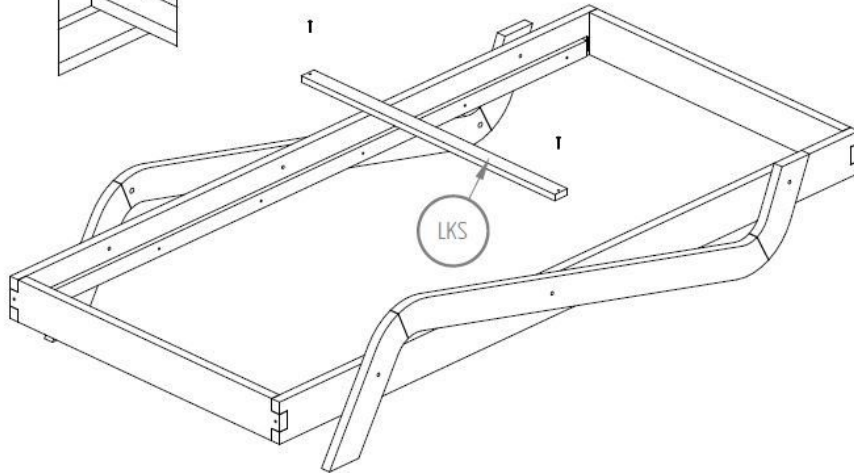

# Zig

70x140	70x150	70x160	
80x140	80x150	80x160	80x170
80x180	80x190	80x200	
90x140	90x150	90x160	90x170
90x180	90x190	90x200	
100x140	100x150	100x160	100x170
100x180	100x190	100x200	

B

LB01 - x1  
LN1 - x1  
LS1 - x1  
K10 - x4  
TRZ - x2  
Mi - x2

16

DD1 - x1  
DD2 - x1  
LDS - x2  
W30 - x12

17

18

19

LKS - x1  
W30 - x2

20

P - x32  
ST - x16  
W16 - x32

21

NESKÁKAT !

Výška matrace  
min. 12 cm

---