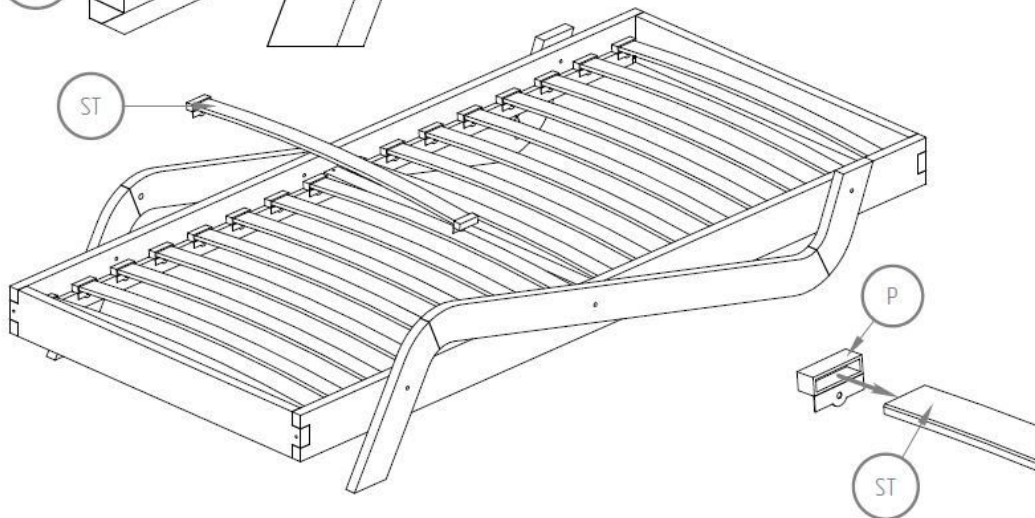

# Zig

70x140	70x150	70x160	
80x140	80x150	80x160	80x170
80x180	80x190	80x200	
90x140	90x150	90x160	90x170
90x180	90x190	90x200	
100x140	100x150	100x160	100x170
100x180	100x190	100x200	

B

LB01 - x1  
LN1 - x1  
LS1 - x1  
K10 - x4  
TRZ - x2  
Mi - x2

16

DD1 - x1  
DD2 - x1  
LDS - x2  
W30 - x12

17

18

19

LKS - x1  
W30 - x2

20

P - x32  
ST - x16  
W16 - x32

21

NESKÁKAT !

Výška matrace  
min. 12 cm

---