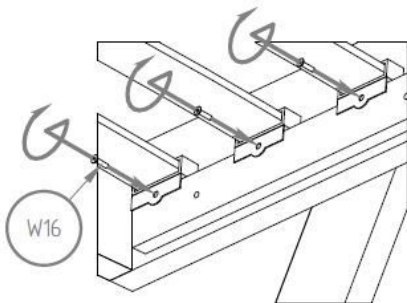

# Zig

70x140	70x150	70x160	
80x140	80x150	80x160	80x170
80x180	80x190	80x200	
90x140	90x150	90x160	90x170
90x180	90x190	90x200	
100x140	100x150	100x160	100x170
100x180	100x190	100x200	

B

LB01 - x1  
LN1 - x1  
LS1 - x1  
K10 - x4  
TRZ - x2  
Mi - x2

16

DD1 - x1  
DD2 - x1  
LDS - x2  
W30 - x12

17

18

19

LKS - x1  
W30 - x2

20

P - x32  
ST - x16  
W16 - x32

21

NESKÁKAT !

Výška matrace  
min. 12 cm

---