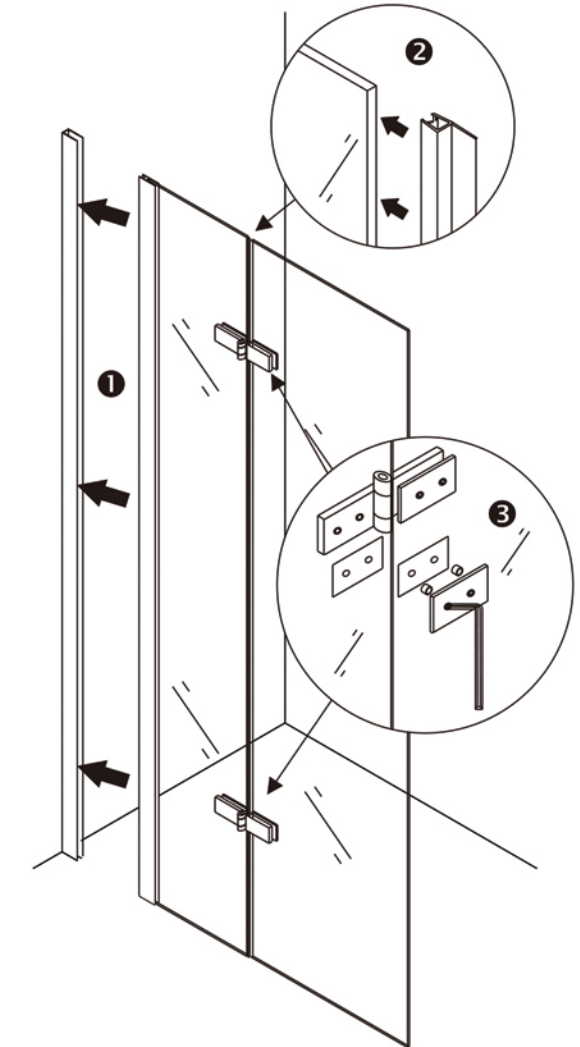

MONTÁŽNÍ NÁVOD SPRCHOVÉ DVEŘE ROMA

Accessory list

					
x1	x1	x1	x1	x1	x1
					
x1	x1	x1	x1	x1	x2
					
4*16 x2	x2	x9	4*30 x2	4*30 x7	4*10 x2
					
x2					

			
x1	x2	x1	x1

403-1

2

3

MONTÁŽNÍ NÁVOD

SPRCHOVÝ KOUT ROMA

Accessory list

 x1	 x1	 x1	 x1	 x1	 x1
 x2	 x1	 x1	 x1	 x2	 x1
 x1	 x1	 4*16 x2	 4*30 x4	 x12	 4*30 x8
 4*10 x2	 x2	 x4	 x2	 x1	

2

3

403-2

4

5