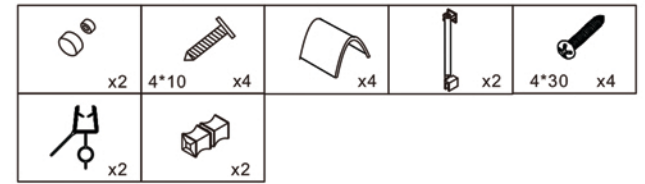

6

MONTÁŽNÍ NÁVOD

SPRCHOVÝ KOUT ROMA DUO

Accessory list

 x2	 x2	 x2	 x2	 x2	 x4
 x1	 x4	 x1	 x2	 x2	 x2
 x2	 4*10 x4	 4*16 x3	 4*30 x8	 x13	 4*30 x4
 x2					

403-3

4

5