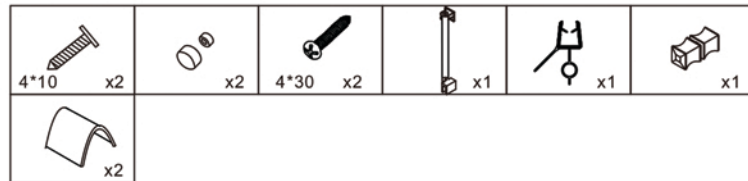

MONTÁŽNÍ NÁVOD SPRCHOVÉ DVEŘE ROMA

Accessory list

					
x1	x1	x1	x1	x1	x1
					
x1	x1	x1	x1	x1	x2
					
4*16 x2	x2	x9	4*30 x2	4*30 x7	4*10 x2
					
x2					

			
x1	x2	x1	x1

403-1

2

3

MONTÁŽNÍ NÁVOD