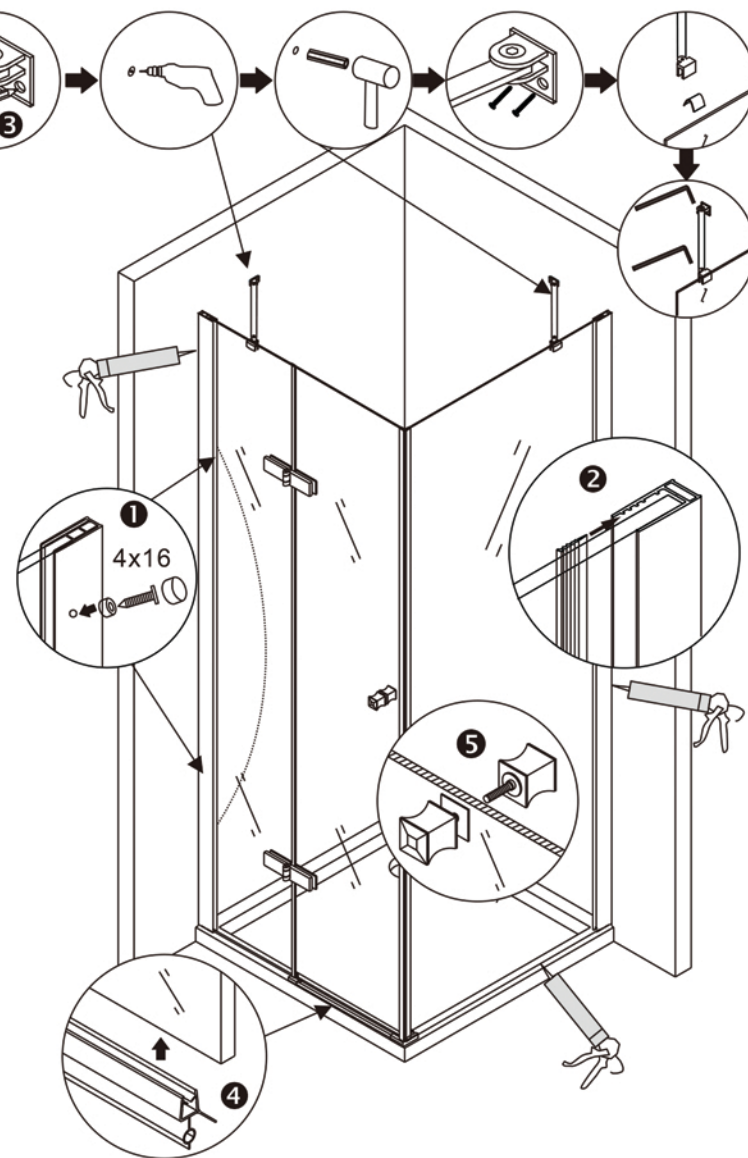

MONTÁŽNÍ NÁVOD SPRCHOVÉ DVEŘE ROMA

Accessory list

					
x1	x1	x1	x1	x1	x1
					
x1	x1	x1	x1	x1	x2
					
4*16 x2	x2	x9	4*30 x2	4*30 x7	4*10 x2
					
x2					

			
x1	x2	x1	x1

403-1

2

3

MONTÁŽNÍ NÁVOD

SPRCHOVÝ KOUT ROMA

Accessory list

 x1	 x1	 x1	 x1	 x1	 x1
 x2	 x1	 x1	 x1	 x2	 x1
 x1	 x1	 4*16 x2	 4*30 x4	 x12	 4*30 x8
 4*10 x2	 x2	 x4	 x2	 x1	

2

3

403-2

4

5

6

MONTÁŽNÍ NÁVOD

SPRCHOVÝ KOUT ROMA DUO

Accessory list

 x2	 x2	 x2	 x2	 x2	 x4
 x1	 x4	 x1	 x2	 x2	 x2
 x2	 4*10 x4	 4*16 x3	 4*30 x8	 x13	 4*30 x4
 x2					

403-3

4

5