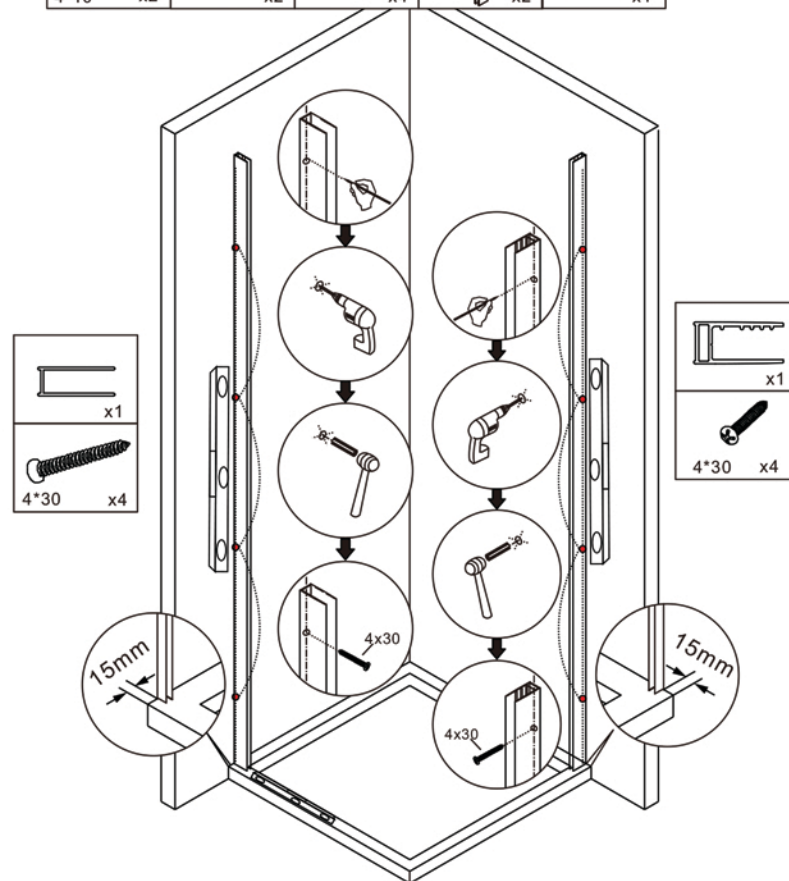

MONTÁŽNÍ NÁVOD SPRCHOVÉ DVEŘE ROMA

Accessory list

					
x1	x1	x1	x1	x1	x1
					
x1	x1	x1	x1	x1	x2
					
4*16 x2	x2	x9	4*30 x2	4*30 x7	4*10 x2
					
x2					

			
x1	x2	x1	x1

403-1

2

3

MONTÁŽNÍ NÁVOD

SPRCHOVÝ KOUT ROMA

Accessory list

 x1	 x1	 x1	 x1	 x1	 x1
 x2	 x1	 x1	 x1	 x2	 x1
 x1	 x1	 4*16 x2	 4*30 x4	 x12	 4*30 x8
 4*10 x2	 x2	 x4	 x2	 x1	

2

3

403-2

4

5

6

MONTÁŽNÍ NÁVOD

SPRCHOVÝ KOUT ROMA DUO

Accessory list

 x2	 x2	 x2	 x2	 x2	 x4
 x1	 x4	 x1	 x2	 x2	 x2
 x2	 4*10 x4	 4*16 x3	 4*30 x8	 x13	 4*30 x4
 x2					

403-3

4

5