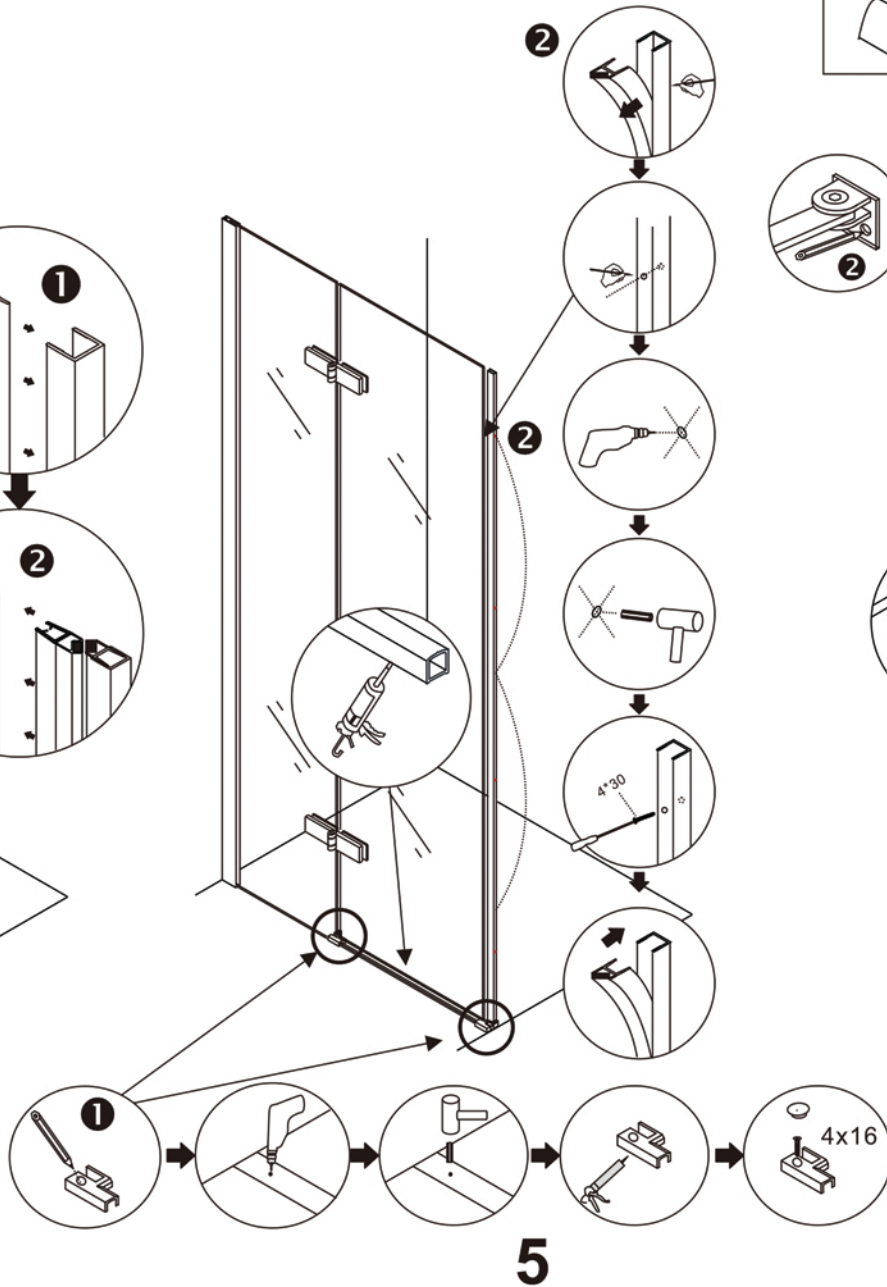

MONTÁŽNÍ NÁVOD SPRCHOVÉ DVEŘE ROMA

Accessory list

					
x1	x1	x1	x1	x1	x1
					
x1	x1	x1	x1	x1	x2
					
4*16 x2	x2	x9	4*30 x2	4*30 x7	4*10 x2
					
x2					

			
x1	x2	x1	x1

403-1

2

3

MONTÁŽNÍ NÁVOD

SPRCHOVÝ KOUT ROMA

Accessory list

 x1	 x1	 x1	 x1	 x1	 x1
 x2	 x1	 x1	 x1	 x2	 x1
 x1	 x1	 4*16 x2	 4*30 x4	 x12	 4*30 x8
 4*10 x2	 x2	 x4	 x2	 x1	

2

3

403-2

4

5