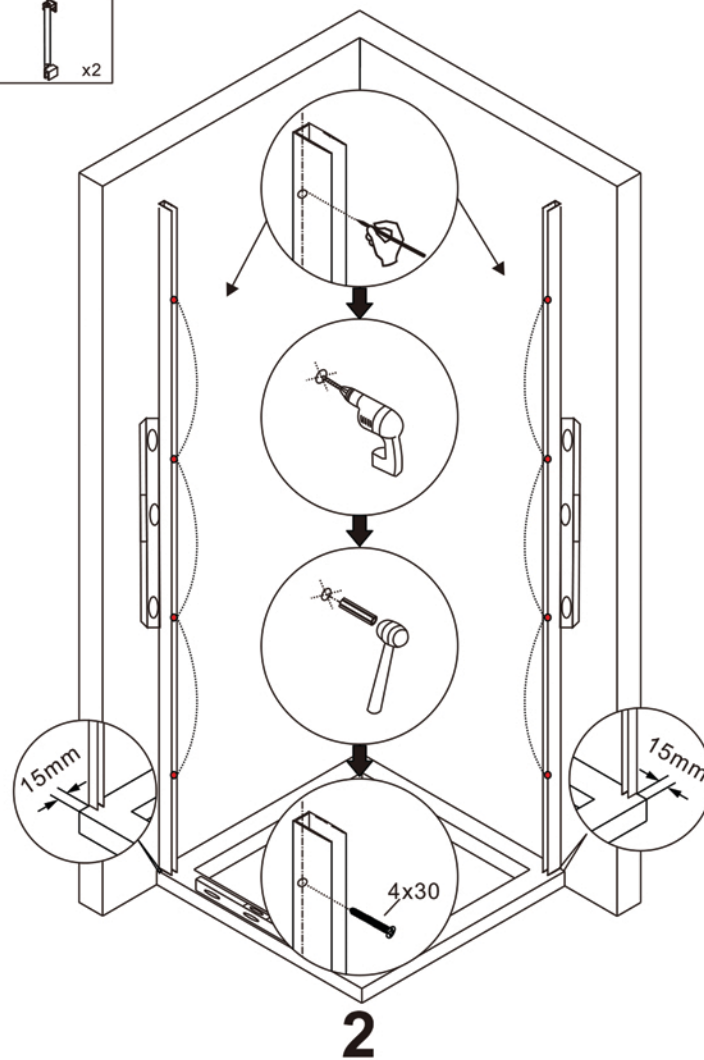

MONTÁŽNÍ NÁVOD SPRCHOVÉ DVEŘE ROMA

Accessory list

					
x1	x1	x1	x1	x1	x1
					
x1	x1	x1	x1	x1	x2
					
4*16 x2	x2	x9	4*30 x2	4*30 x7	4*10 x2
					
x2					

			
x1	x2	x1	x1

403-1

2

3

MONTÁŽNÍ NÁVOD

SPRCHOVÝ KOUT ROMA

Accessory list

 x1	 x1	 x1	 x1	 x1	 x1
 x2	 x1	 x1	 x1	 x2	 x1
 x1	 x1	 4*16 x2	 4*30 x4	 x12	 4*30 x8
 4*10 x2	 x2	 x4	 x2	 x1	

2

3

403-2

4

5

6

MONTÁŽNÍ NÁVOD

SPRCHOVÝ KOUT ROMA DUO

Accessory list

 x2	 x2	 x2	 x2	 x2	 x4
 x1	 x4	 x1	 x2	 x2	 x2
 x2	 4*10 x4	 4*16 x3	 4*30 x8	 x13	 4*30 x4
 x2					

403-3

4

5