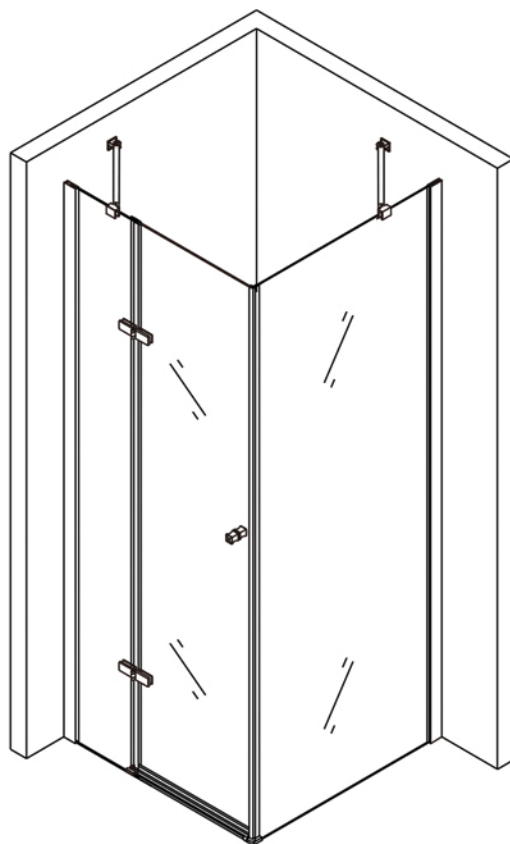

MONTÁŽNÍ NÁVOD SPRCHOVÉ DVEŘE ROMA

Accessory list

					
x1	x1	x1	x1	x1	x1
					
x1	x1	x1	x1	x1	x2
					
4*16 x2	x2	x9	4*30 x2	4*30 x7	4*10 x2
					
x2					

			
x1	x2	x1	x1

403-1

2

3

MONTÁŽNÍ NÁVOD

SPRCHOVÝ KOUT ROMA

Accessory list

 x1	 x1	 x1	 x1	 x1	 x1
 x2	 x1	 x1	 x1	 x2	 x1
 x1	 x1	 4*16 x2	 4*30 x4	 x12	 4*30 x8
 4*10 x2	 x2	 x4	 x2	 x1	

2

3

403-2

4

5