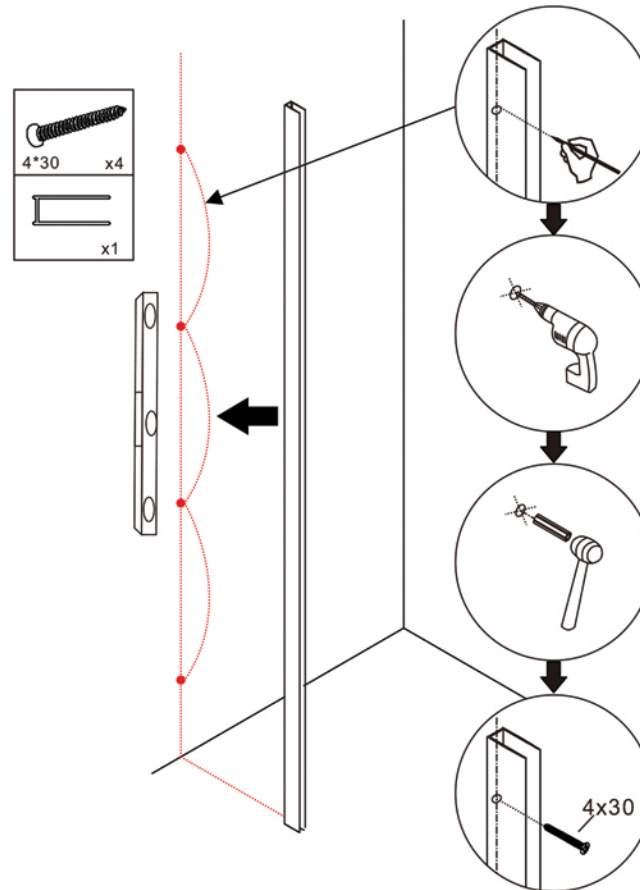

MONTÁŽNÍ NÁVOD SPRCHOVÉ DVEŘE ROMA

Accessory list

					
x1	x1	x1	x1	x1	x1
					
x1	x1	x1	x1	x1	x2
					
4*16 x2	x2	x9	4*30 x2	4*30 x7	4*10 x2
					
x2					

			
x1	x2	x1	x1

403-1

2

3

MONTÁŽNÍ NÁVOD

SPRCHOVÝ KOUT ROMA

Accessory list

 x1	 x1	 x1	 x1	 x1	 x1
 x2	 x1	 x1	 x1	 x2	 x1
 x1	 x1	 4*16 x2	 4*30 x4	 x12	 4*30 x8
 4*10 x2	 x2	 x4	 x2	 x1	

2

3

403-2

4

5