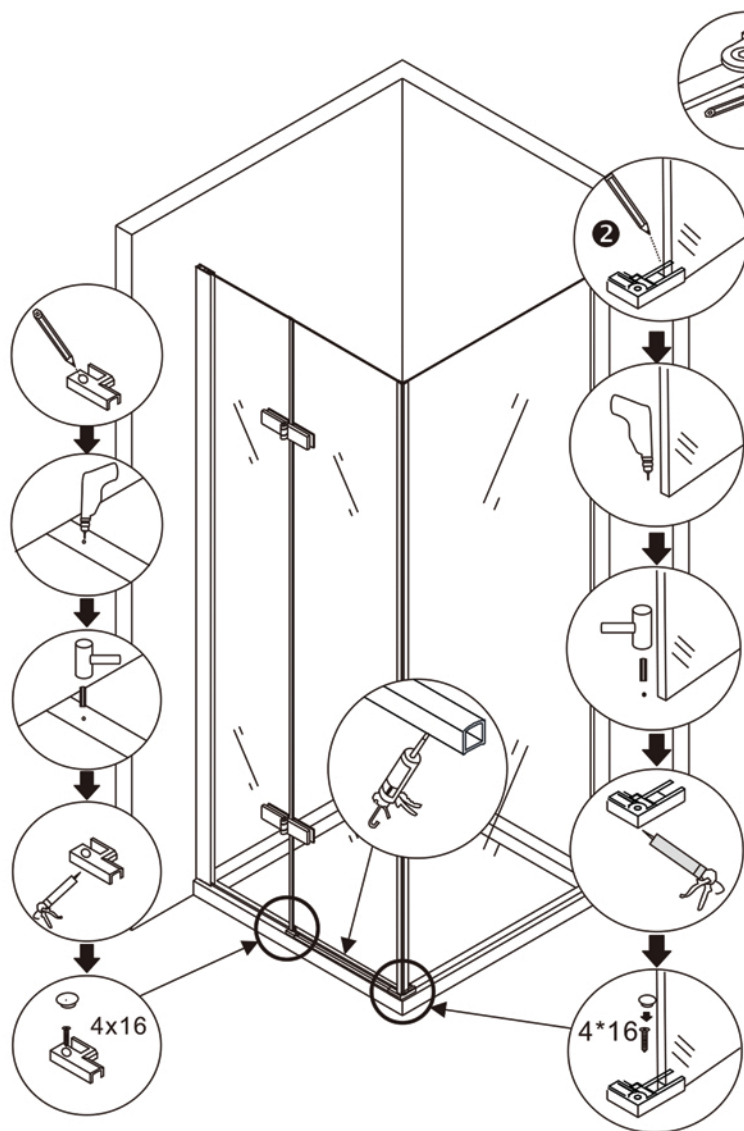

MONTÁŽNÍ NÁVOD SPRCHOVÉ DVEŘE ROMA

Accessory list

					
x1	x1	x1	x1	x1	x1
					
x1	x1	x1	x1	x1	x2
					
4*16 x2	x2	x9	4*30 x2	4*30 x7	4*10 x2
					
x2					

			
x1	x2	x1	x1

403-1

2

3

MONTÁŽNÍ NÁVOD

SPRCHOVÝ KOUT ROMA

Accessory list

 x1	 x1	 x1	 x1	 x1	 x1
 x2	 x1	 x1	 x1	 x2	 x1
 x1	 x1	 4*16 x2	 4*30 x4	 x12	 4*30 x8
 4*10 x2	 x2	 x4	 x2	 x1	

2

3

403-2

4

5

6

MONTÁŽNÍ NÁVOD

SPRCHOVÝ KOUT ROMA DUO

Accessory list

 x2	 x2	 x2	 x2	 x2	 x4
 x1	 x4	 x1	 x2	 x2	 x2
 x2	 4*10 x4	 4*16 x3	 4*30 x8	 x13	 4*30 x4
 x2					

403-3

4

5