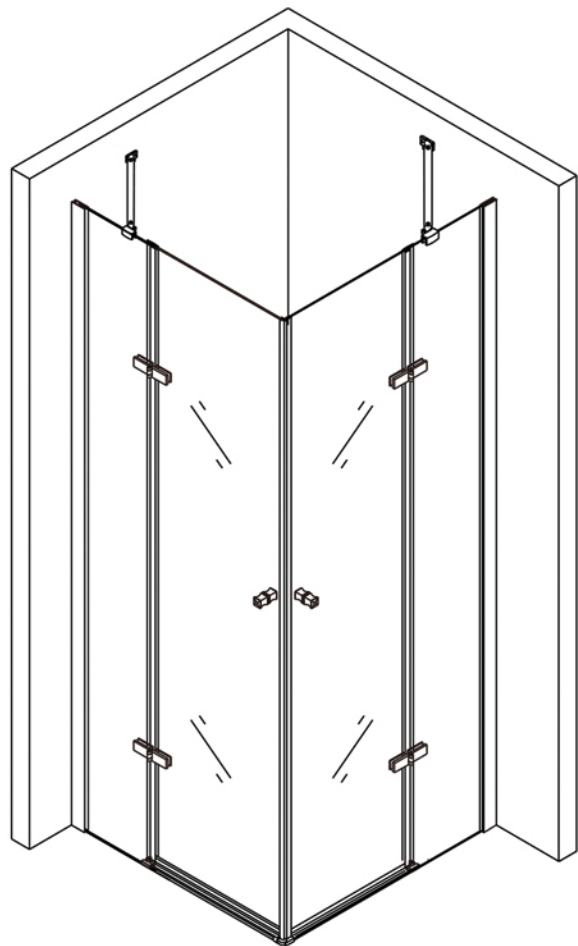

MONTÁŽNÍ NÁVOD SPRCHOVÉ DVEŘE ROMA

Accessory list

					
x1	x1	x1	x1	x1	x1
					
x1	x1	x1	x1	x1	x2
					
4*16 x2	x2	x9	4*30 x2	4*30 x7	4*10 x2
					
x2					

			
x1	x2	x1	x1

403-1

2

3

MONTÁŽNÍ NÁVOD

SPRCHOVÝ KOUT ROMA

Accessory list

 x1	 x1	 x1	 x1	 x1	 x1
 x2	 x1	 x1	 x1	 x2	 x1
 x1	 x1	 4*16 x2	 4*30 x4	 x12	 4*30 x8
 4*10 x2	 x2	 x4	 x2	 x1	

2

3

403-2

4

5

6

MONTÁŽNÍ NÁVOD

SPRCHOVÝ KOUT ROMA DUO

Accessory list

 x2	 x2	 x2	 x2	 x2	 x4
 x1	 x4	 x1	 x2	 x2	 x2
 x2	 4*10 x4	 4*16 x3	 4*30 x8	 x13	 4*30 x4
 x2					

403-3

4

5