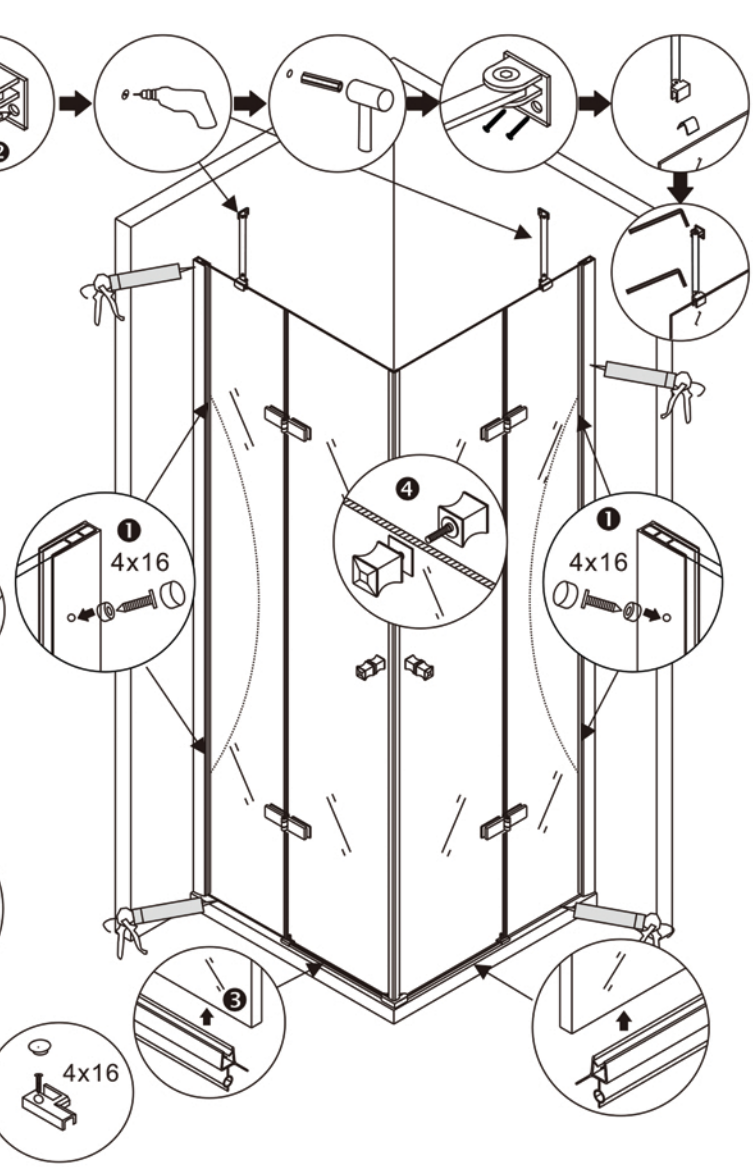

MONTÁŽNÍ NÁVOD SPRCHOVÉ DVEŘE ROMA

Accessory list

					
x1	x1	x1	x1	x1	x1
					
x1	x1	x1	x1	x1	x2
					
4*16 x2	x2	x9	4*30 x2	4*30 x7	4*10 x2
					
x2					

			
x1	x2	x1	x1

403-1

2

3

MONTÁŽNÍ NÁVOD

SPRCHOVÝ KOUT ROMA

Accessory list

 x1	 x1	 x1	 x1	 x1	 x1
 x2	 x1	 x1	 x1	 x2	 x1
 x1	 x1	 4*16 x2	 4*30 x4	 x12	 4*30 x8
 4*10 x2	 x2	 x4	 x2	 x1	

2

3

403-2

4

5

6

MONTÁŽNÍ NÁVOD

SPRCHOVÝ KOUT ROMA DUO

Accessory list

 x2	 x2	 x2	 x2	 x2	 x4
 x1	 x4	 x1	 x2	 x2	 x2
 x2	 4*10 x4	 4*16 x3	 4*30 x8	 x13	 4*30 x4
 x2					

403-3

4

5