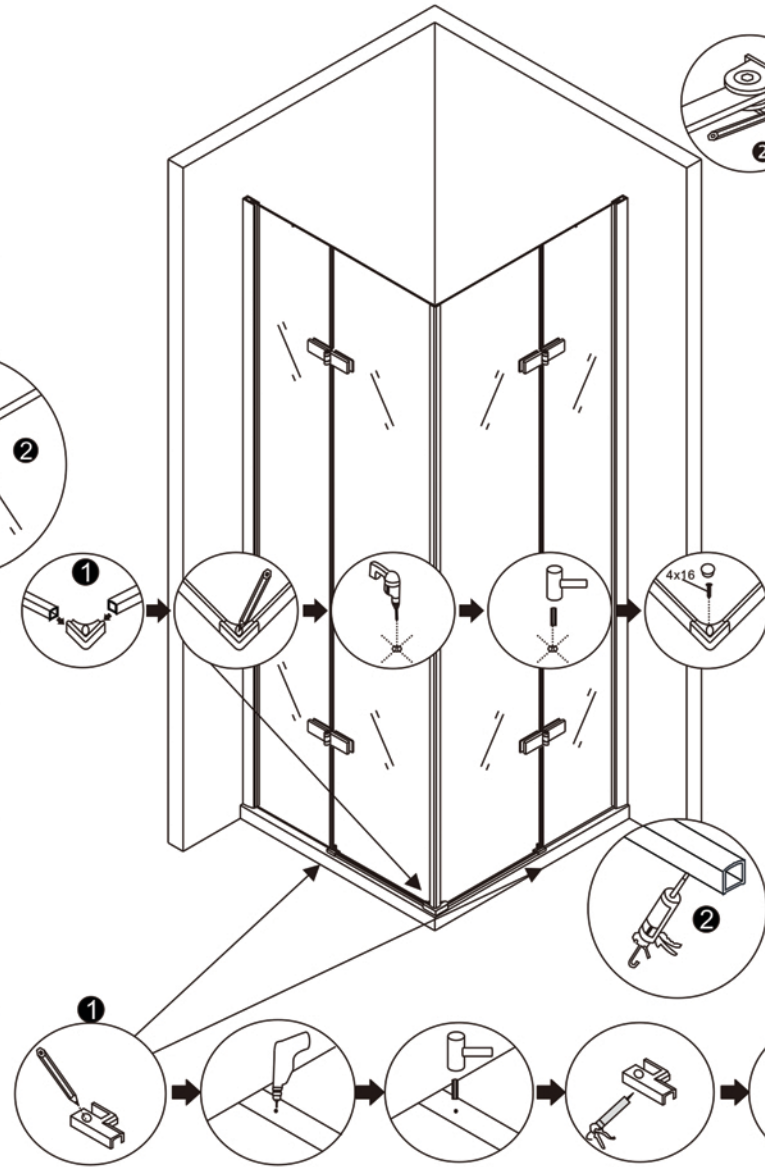

MONTÁŽNÍ NÁVOD SPRCHOVÉ DVEŘE ROMA

Accessory list

					
x1	x1	x1	x1	x1	x1
					
x1	x1	x1	x1	x1	x2
					
4*16 x2	x2	x9	4*30 x2	4*30 x7	4*10 x2
					
x2					

			
x1	x2	x1	x1

403-1

2

3

MONTÁŽNÍ NÁVOD

SPRCHOVÝ KOUT ROMA

Accessory list

 x1	 x1	 x1	 x1	 x1	 x1
 x2	 x1	 x1	 x1	 x2	 x1
 x1	 x1	 4*16 x2	 4*30 x4	 x12	 4*30 x8
 4*10 x2	 x2	 x4	 x2	 x1	

2

3

403-2

4

5

6

MONTÁŽNÍ NÁVOD

SPRCHOVÝ KOUT ROMA DUO

Accessory list

 x2	 x2	 x2	 x2	 x2	 x4
 x1	 x4	 x1	 x2	 x2	 x2
 x2	 4*10 x4	 4*16 x3	 4*30 x8	 x13	 4*30 x4
 x2					

403-3

4

5