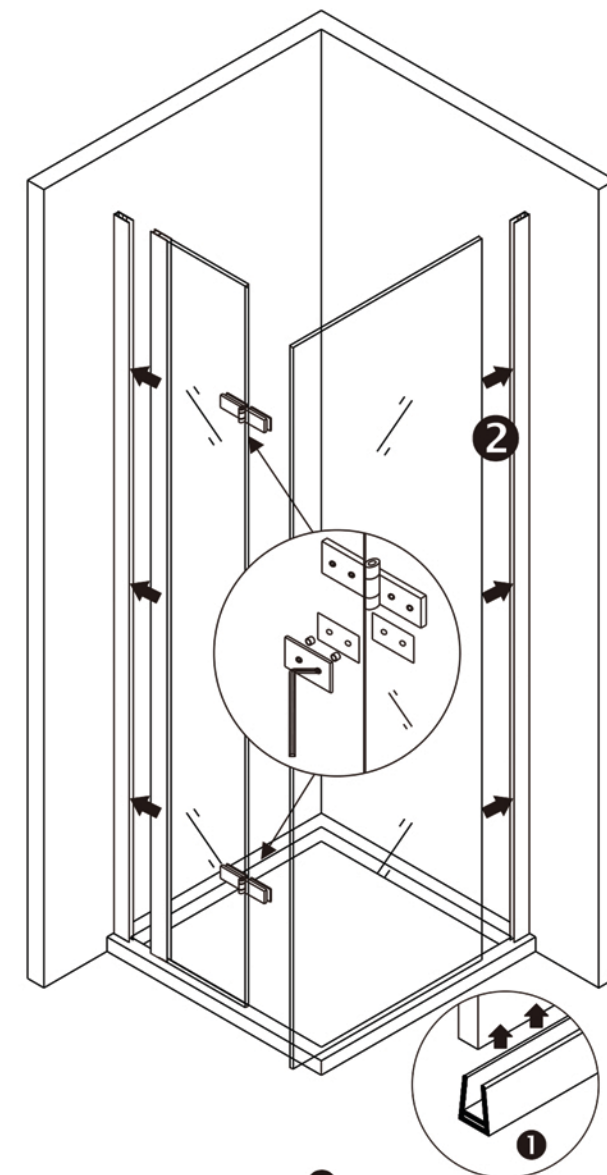

MONTÁŽNÍ NÁVOD SPRCHOVÉ DVEŘE ROMA

Accessory list

					
x1	x1	x1	x1	x1	x1
					
x1	x1	x1	x1	x1	x2
					
4*16 x2	x2	x9	4*30 x2	4*30 x7	4*10 x2
					
x2					

			
x1	x2	x1	x1

403-1

2

3

MONTÁŽNÍ NÁVOD

SPRCHOVÝ KOUT ROMA

Accessory list

 x1	 x1	 x1	 x1	 x1	 x1
 x2	 x1	 x1	 x1	 x2	 x1
 x1	 x1	 4*16 x2	 4*30 x4	 x12	 4*30 x8
 4*10 x2	 x2	 x4	 x2	 x1	

2

3

403-2

4

5