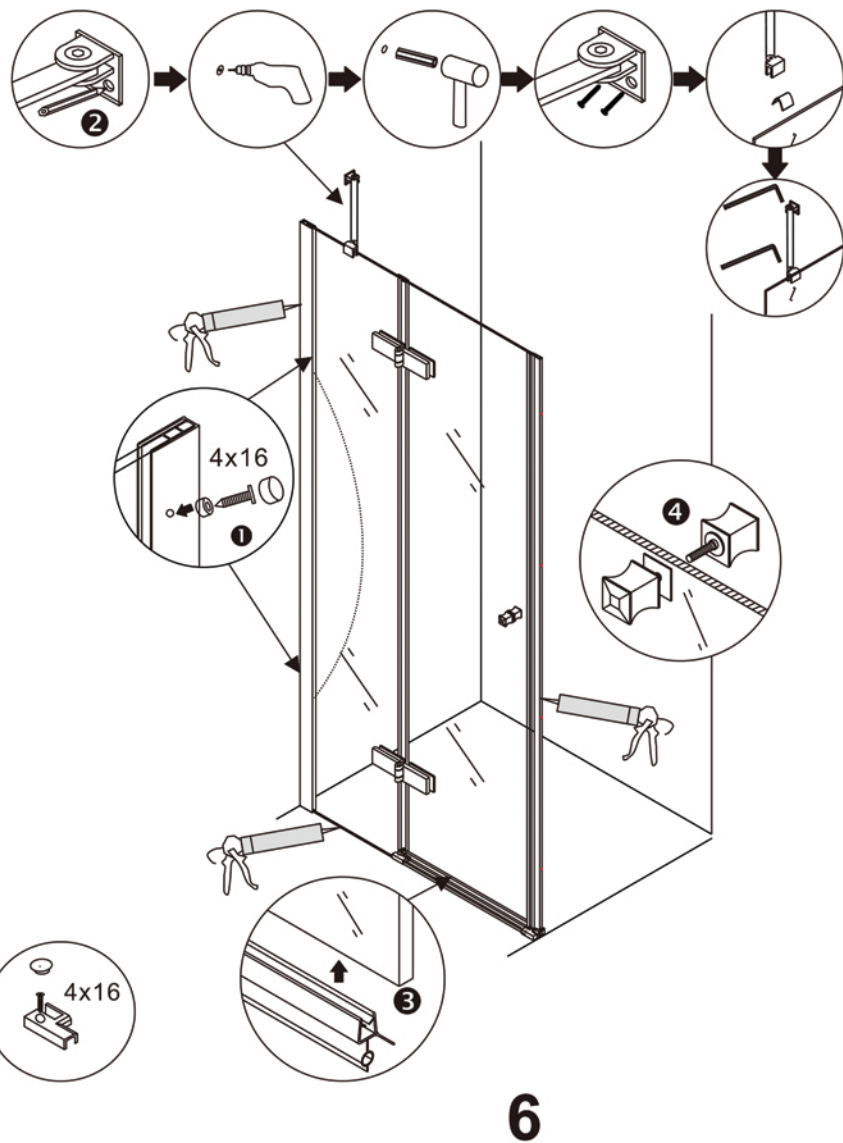

MONTÁŽNÍ NÁVOD SPRCHOVÉ DVEŘE ROMA

Accessory list

					
x1	x1	x1	x1	x1	x1
					
x1	x1	x1	x1	x1	x2
					
4*16 x2	x2	x9	4*30 x2	4*30 x7	4*10 x2
					
x2					

			
x1	x2	x1	x1

403-1

2

3

MONTÁŽNÍ NÁVOD

SPRCHOVÝ KOUT ROMA

Accessory list

 x1	 x1	 x1	 x1	 x1	 x1
 x2	 x1	 x1	 x1	 x2	 x1
 x1	 x1	 4*16 x2	 4*30 x4	 x12	 4*30 x8
 4*10 x2	 x2	 x4	 x2	 x1	

2

3

403-2

4

5