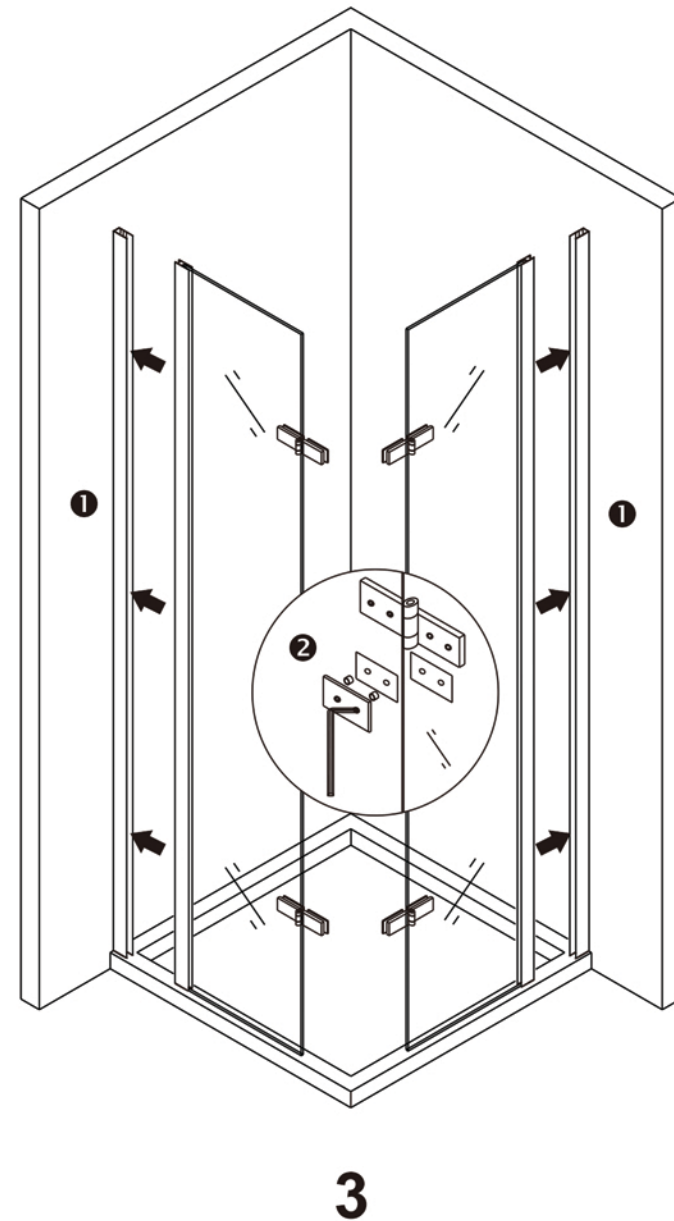

MONTÁŽNÍ NÁVOD SPRCHOVÉ DVEŘE ROMA

Accessory list

					
x1	x1	x1	x1	x1	x1
					
x1	x1	x1	x1	x1	x2
					
4*16 x2	x2	x9	4*30 x2	4*30 x7	4*10 x2
					
x2					

			
x1	x2	x1	x1

403-1

2

3

MONTÁŽNÍ NÁVOD

SPRCHOVÝ KOUT ROMA

Accessory list

 x1	 x1	 x1	 x1	 x1	 x1
 x2	 x1	 x1	 x1	 x2	 x1
 x1	 x1	 4*16 x2	 4*30 x4	 x12	 4*30 x8
 4*10 x2	 x2	 x4	 x2	 x1	

2

3

403-2

4

5

6

MONTÁŽNÍ NÁVOD

SPRCHOVÝ KOUT ROMA DUO

Accessory list

 x2	 x2	 x2	 x2	 x2	 x4
 x1	 x4	 x1	 x2	 x2	 x2
 x2	 4*10 x4	 4*16 x3	 4*30 x8	 x13	 4*30 x4
 x2					

403-3

4

5