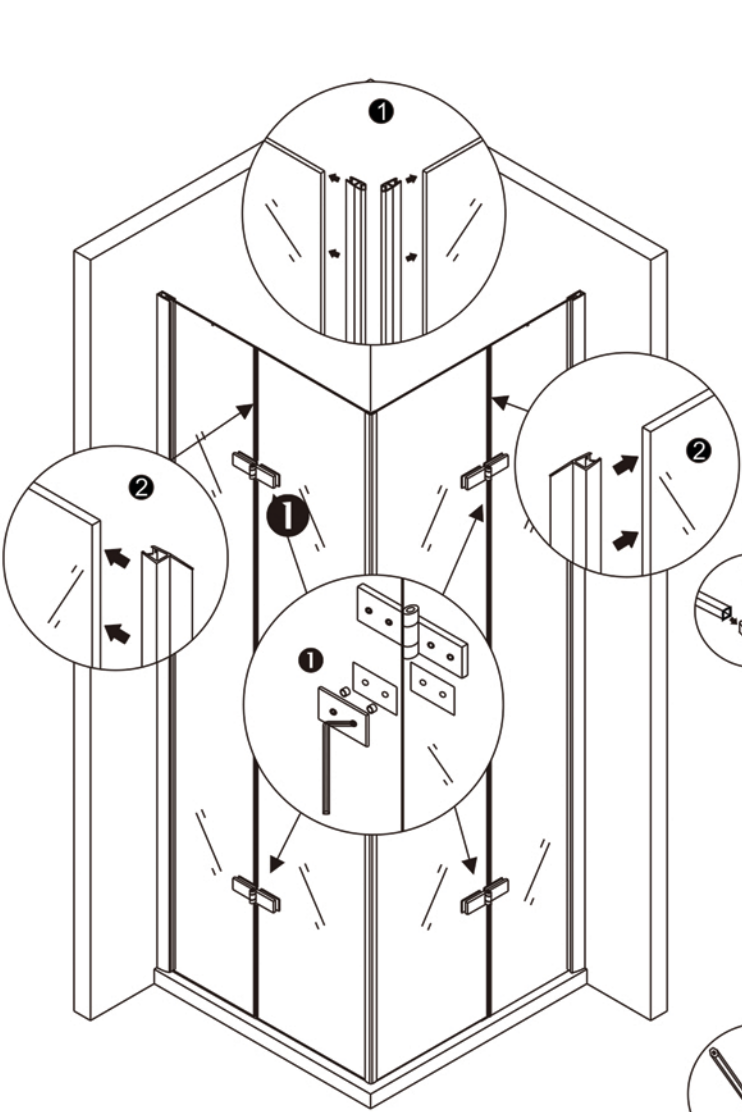

MONTÁŽNÍ NÁVOD SPRCHOVÉ DVEŘE ROMA

Accessory list

					
x1	x1	x1	x1	x1	x1
					
x1	x1	x1	x1	x1	x2
					
4*16 x2	x2	x9	4*30 x2	4*30 x7	4*10 x2
					
x2					

			
x1	x2	x1	x1

403-1

2

3

MONTÁŽNÍ NÁVOD

SPRCHOVÝ KOUT ROMA

Accessory list

 x1	 x1	 x1	 x1	 x1	 x1
 x2	 x1	 x1	 x1	 x2	 x1
 x1	 x1	 4*16 x2	 4*30 x4	 x12	 4*30 x8
 4*10 x2	 x2	 x4	 x2	 x1	

2

3

403-2

4

5

6

MONTÁŽNÍ NÁVOD

SPRCHOVÝ KOUT ROMA DUO

Accessory list

 x2	 x2	 x2	 x2	 x2	 x4
 x1	 x4	 x1	 x2	 x2	 x2
 x2	 4*10 x4	 4*16 x3	 4*30 x8	 x13	 4*30 x4
 x2					

403-3

4

5