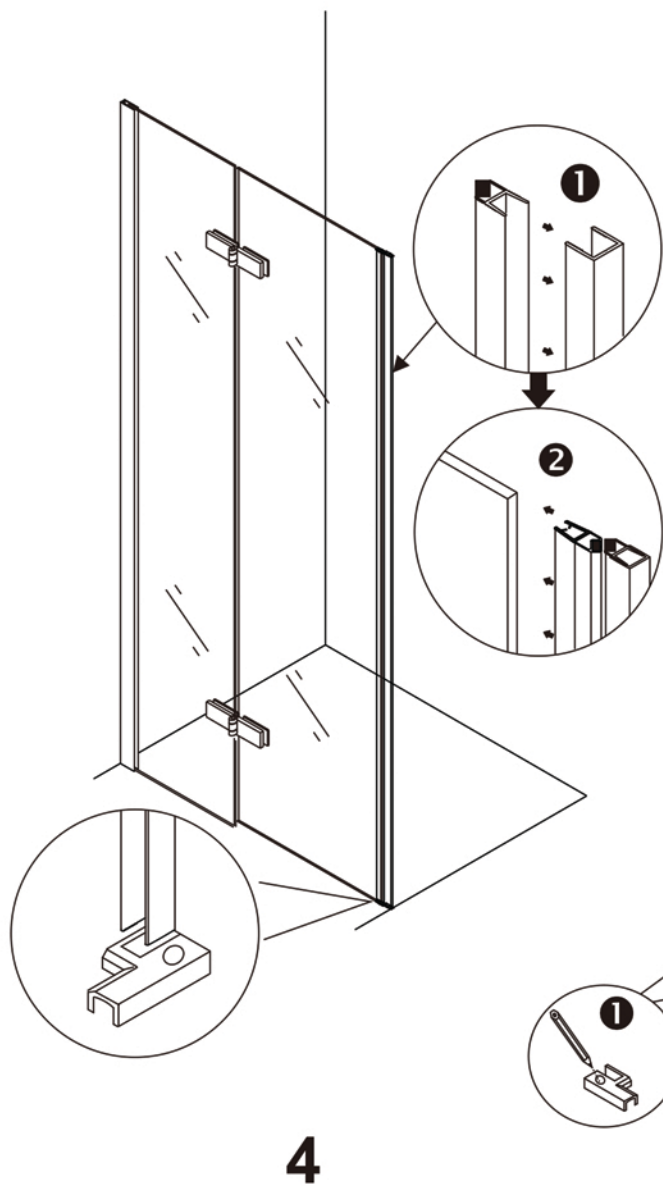

MONTÁŽNÍ NÁVOD SPRCHOVÉ DVEŘE ROMA

Accessory list

					
x1	x1	x1	x1	x1	x1
					
x1	x1	x1	x1	x1	x2
					
4*16 x2	x2	x9	4*30 x2	4*30 x7	4*10 x2
					
x2					

			
x1	x2	x1	x1

403-1

2

3

MONTÁŽNÍ NÁVOD

SPRCHOVÝ KOUT ROMA

Accessory list

 x1	 x1	 x1	 x1	 x1	 x1
 x2	 x1	 x1	 x1	 x2	 x1
 x1	 x1	 4*16 x2	 4*30 x4	 x12	 4*30 x8
 4*10 x2	 x2	 x4	 x2	 x1	

2

3

403-2

4

5