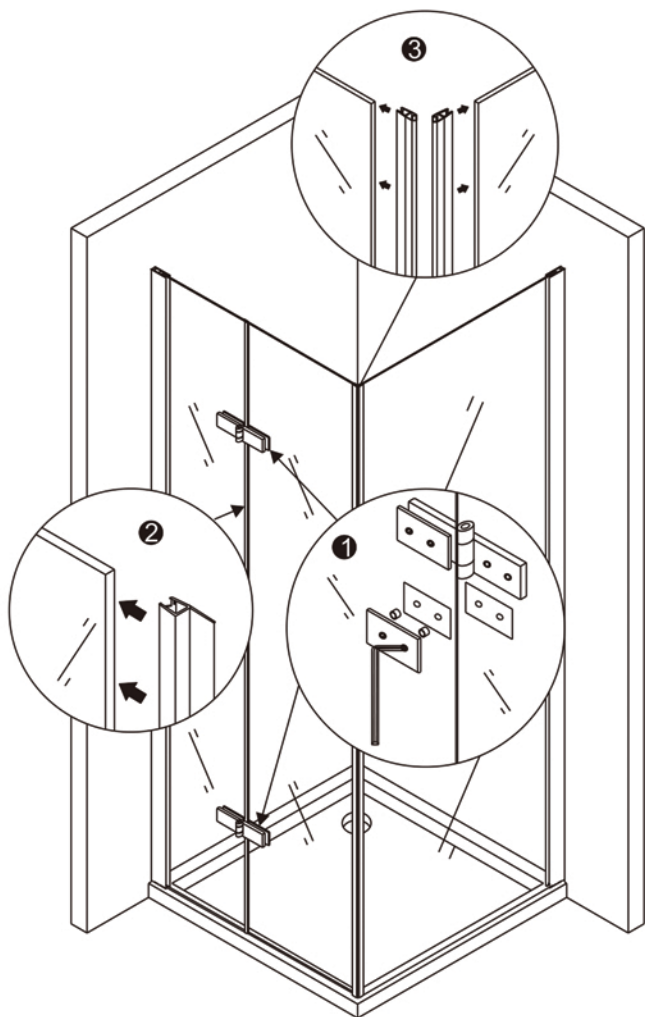

MONTÁŽNÍ NÁVOD SPRCHOVÉ DVEŘE ROMA

Accessory list

					
x1	x1	x1	x1	x1	x1
					
x1	x1	x1	x1	x1	x2
					
4*16 x2	x2	x9	4*30 x2	4*30 x7	4*10 x2
					
x2					

			
x1	x2	x1	x1

403-1

2

3

MONTÁŽNÍ NÁVOD

SPRCHOVÝ KOUT ROMA

Accessory list

 x1	 x1	 x1	 x1	 x1	 x1
 x2	 x1	 x1	 x1	 x2	 x1
 x1	 x1	 4*16 x2	 4*30 x4	 x12	 4*30 x8
 4*10 x2	 x2	 x4	 x2	 x1	

2

3

403-2

4

5

6

MONTÁŽNÍ NÁVOD

SPRCHOVÝ KOUT ROMA DUO

Accessory list

 x2	 x2	 x2	 x2	 x2	 x4
 x1	 x4	 x1	 x2	 x2	 x2
 x2	 4*10 x4	 4*16 x3	 4*30 x8	 x13	 4*30 x4
 x2					

403-3

4

5