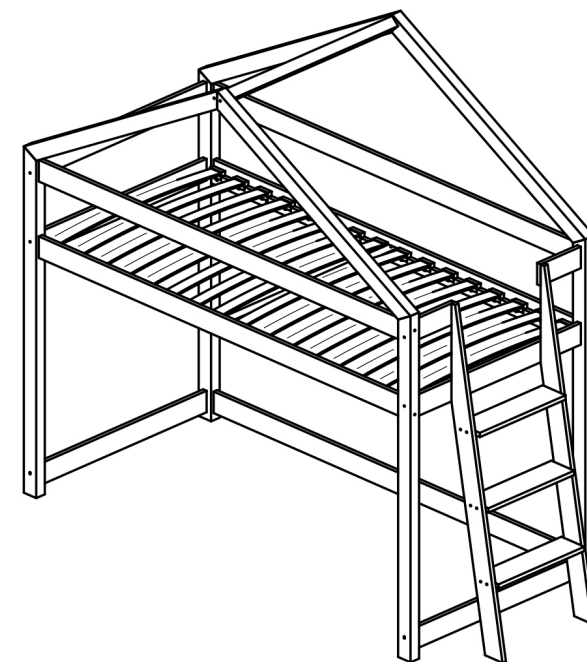

## VAROVÁNÍ

Abyste předešli zranění nebo poškození postele, dodržujte prosím tyto pokyny.

- Používejte matraci s doporučenou tloušťkou.
- Při sestavování postele připevňte zábradlí na obě strany.
- Na posteli neskákejte.
- Vrchní lůžko je určeno pouze pro jednu osobu.
- Pro výstup na vrchní lůžko používejte žebřík.

CERTIFIKÁT - Tato postel je v souladu se všemi bezpečnostními normami.

Číslo certifikátu: OBAC / 0251 / CZ / 18

# DMPBA

70x140 70x160

80x140 80x160

80x180 80x190

80x200

90x140 90x160

90x180 90x190

90x200