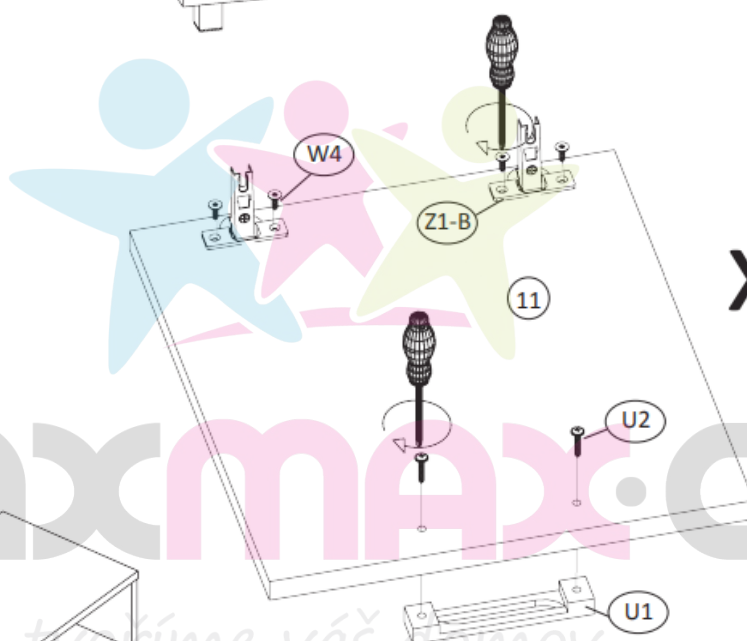

8

x2

Na viditelné šrouby (W6) je potřeba umístit dodávané krytky (ZW1).

On the visible screws (W6) should be placed supplied adhesive caps (ZW1).

Na excentry (M1) je potřeba umístit dodávané krytky (ZM1).
On the eccentrics (M1) should be placed supplied plastic caps (ZM1).