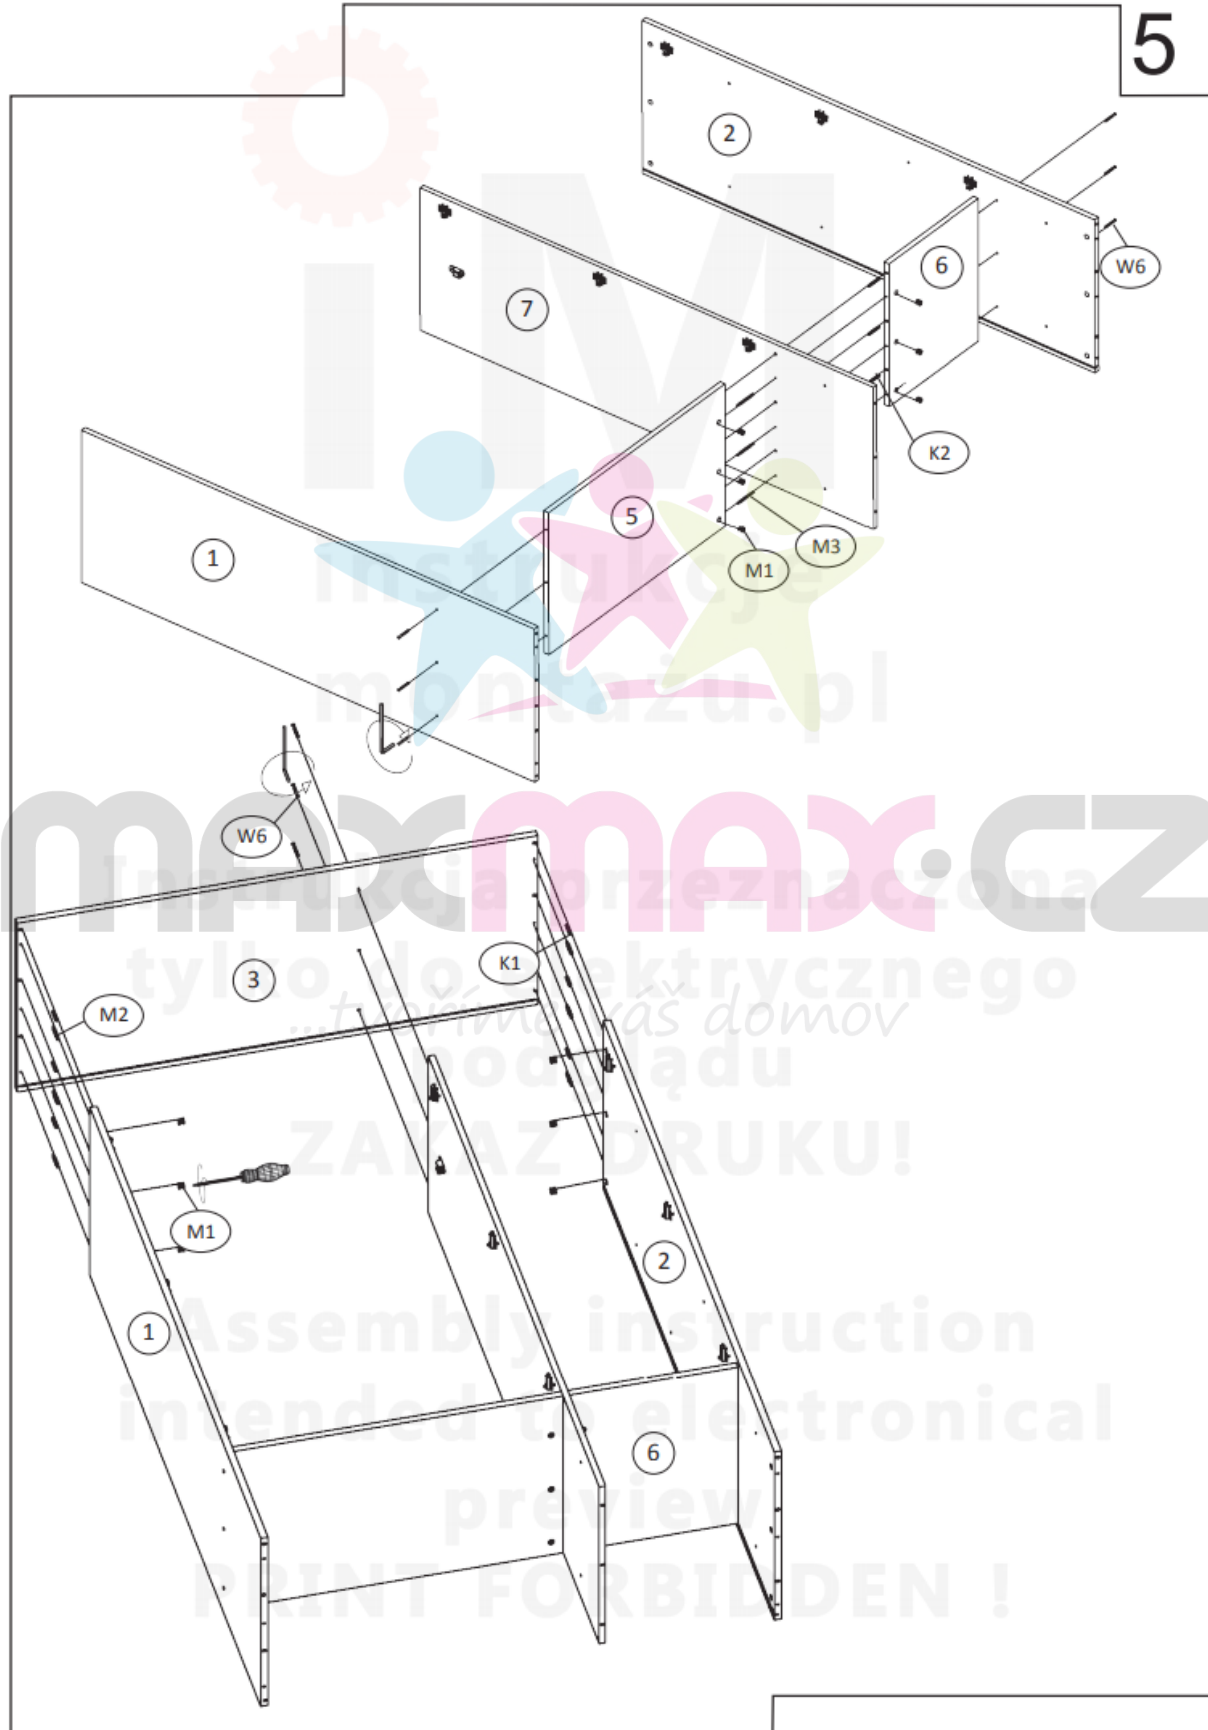

5

maxmax.cz
tylko do elektrycznego
ZAKAZ DRUKU!
Assembly instruction
intended to be electronic
preview
PRINT FOR BILDEN!