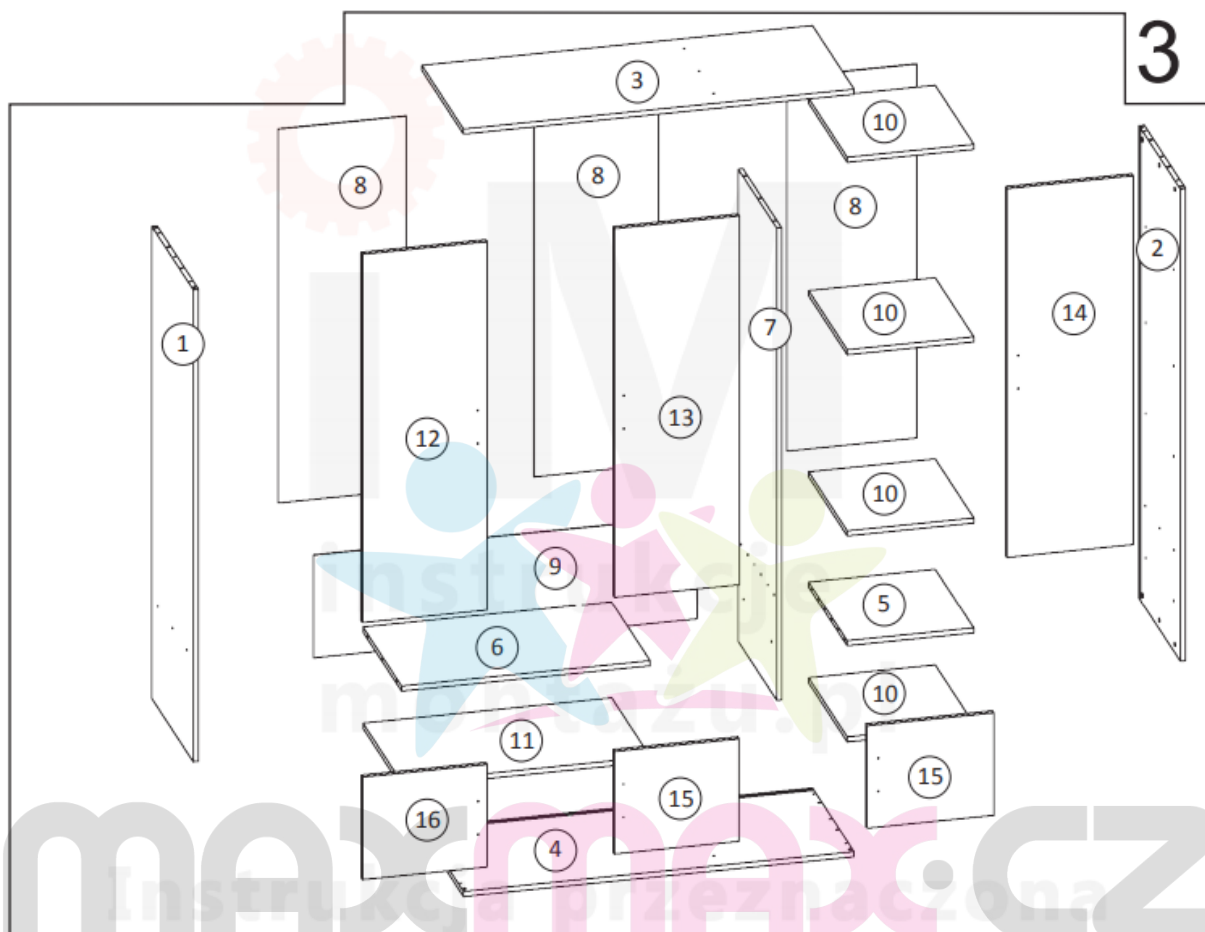

Balení 1 z 1 / Package 1 of 1

Číslo položky / item no.	Rozměry (mm)/ Dimensions (mm)	Počet / Quantity
1	1672 x 540 x 18	1
2	1672 x 540 x 18	1
3	1316 x 542 x 18	1
4	1316 x 542 x 18	1
5	414 x 507 x 18	1
6	846 x 507 x 18	1
7	1672 x 507 x 18	1
8	1298 x 431 x 3	3
9	392 x 1294 x 3	1
10	414 x 497 x 18	4
11	846 x 497 x 18	1
12	425 x 1290 x 18	1
13	425 x 1290 x 18	1
14	420 x 1290 x 18	1
15	425 x 378 x 18	2
16	420 x 378 x 18	1

Před montáží se ujistěte, že balení obsahuje všechny položky uvedené na této stránce a zkontrolujte, jestli žádná z položek není poškozena. V případě, že některá z položek chybí nebo jeví známky poškození, kontaktujte prodejce tohoto výrobku.

BEFORE ASSEMBLING THE FURNITURE PLEASE CHECK THAT PACKAGES INCLUDE ALL ITEMS LISTED IN THE TABLE ON PAGE NO 3, AND WHETHER THESE ITEMS ARE NOT DAMAGED !!!
IF MISSING PARTS OR SOME OF THEM ARE DAMAGED, PLEASE CONTACT OUR CUSTOMER SERVICE OFFICE.
DAMAGES FOUND AFTER ASSEMBLING WILL NOT BE CONSIDERED !!!