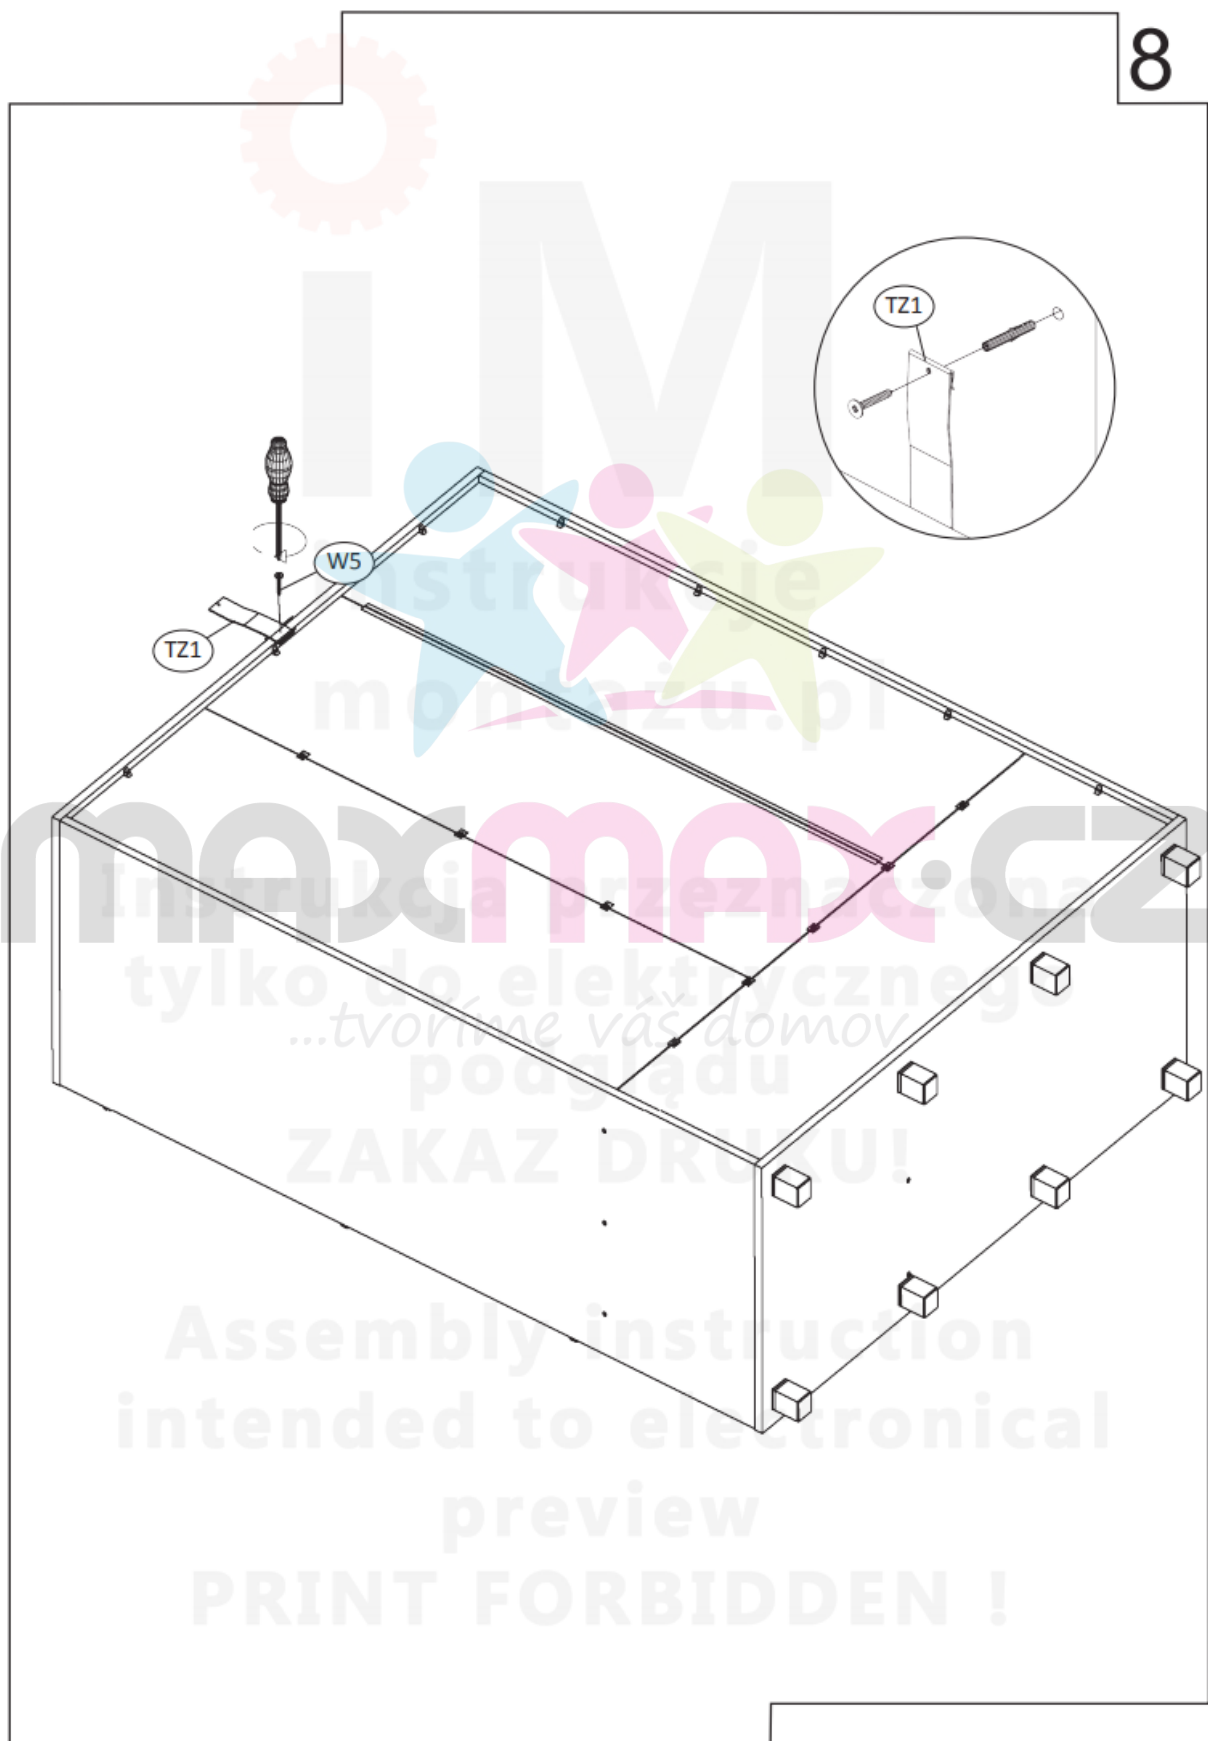

Číslo položky / item no.	Rozměry (mm)/ Dimensions (mm)	Počet / Quantity
1	1672 x 540 x 18	1
2	1672 x 540 x 18	1
3	1316 x 542 x 18	1
4	1316 x 542 x 18	1
5	414 x 507 x 18	1
6	846 x 507 x 18	1
7	1672 x 507 x 18	1
8	1298 x 431 x 3	3
9	392 x 1294 x 3	1
10	414 x 497 x 18	4
11	846 x 497 x 18	1
12	425 x 1290 x 18	1
13	425 x 1290 x 18	1
14	420 x 1290 x 18	1
15	425 x 378 x 18	2
16	420 x 378 x 18	1

9

x3

x3

Na viditelné šrouby (w6) je potřeba umístit dodávané krytky (ZW1)

On the visible screws (W6) should be placed supplied adhesive caps (ZW1).

Na excentry (M1) je potřeba umístit dodávané krytky (ZM1)