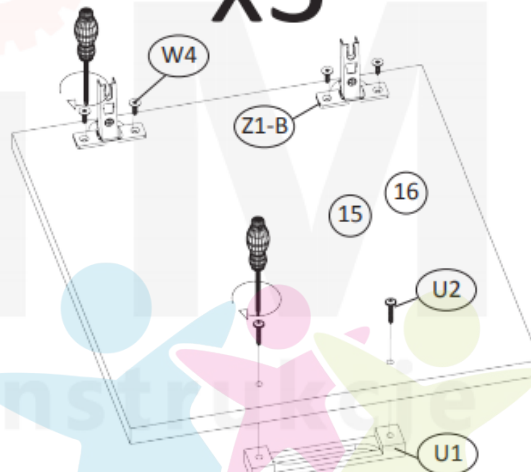

9

x3

x3

Na viditelné šrouby (w6) je potřeba umístit dodávané krytky (ZW1)

On the visible screws (W6) should be placed supplied adhesive caps (ZW1).

Na excentry (M1) je potřeba umístit dodávané krytky (ZM1)