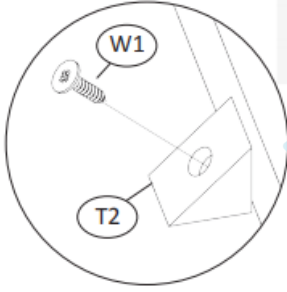

9

x3

x3

Na viditelné šrouby (w6) je potřeba umístit dodávané krytky (ZW1)

On the visible screws (W6) should be placed supplied adhesive caps (ZW1).

Na excentry (M1) je potřeba umístit dodávané krytky (ZM1)