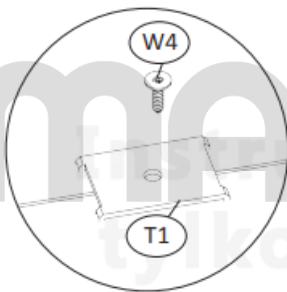

Číslo položky / item no.	Rozměry (mm)/ Dimensions (mm)	Počet / Quantity
1	1672 x 540 x 18	1
2	1672 x 540 x 18	1
3	1316 x 542 x 18	1
4	1316 x 542 x 18	1
5	414 x 507 x 18	1
6	846 x 507 x 18	1
7	1672 x 507 x 18	1
8	1298 x 431 x 3	3
9	392 x 1294 x 3	1
10	414 x 497 x 18	4
11	846 x 497 x 18	1
12	425 x 1290 x 18	1
13	425 x 1290 x 18	1
14	420 x 1290 x 18	1
15	425 x 378 x 18	2
16	420 x 378 x 18	1

9

x3

x3

Na viditelné šrouby (w6) je potřeba umístit dodávané krytky (ZW1)

On the visible screws (W6) should be placed supplied adhesive caps (ZW1).

Na excentry (M1) je potřeba umístit dodávané krytky (ZM1)