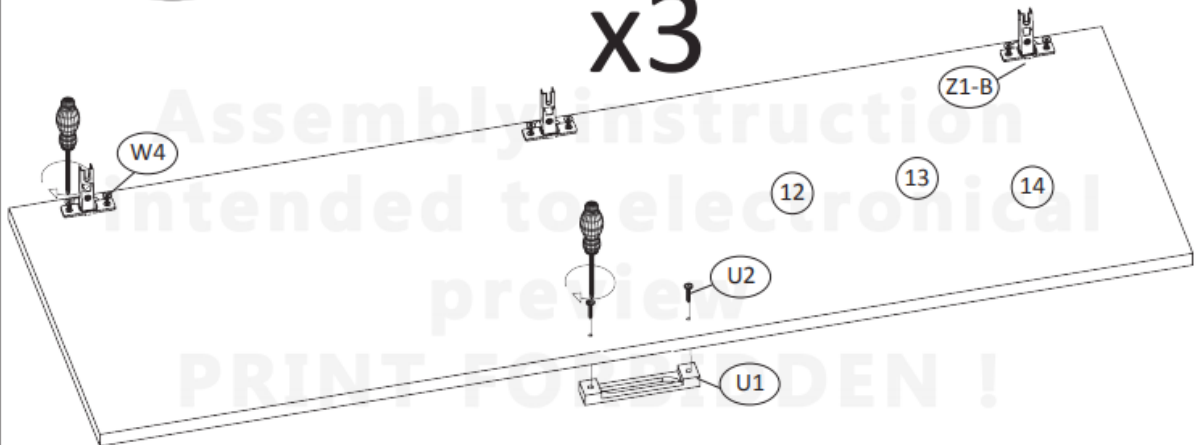

9

x3

x3

Na viditelné šrouby (w6) je potřeba umístit dodávané krytky (ZW1)

On the visible screws (W6) should be placed supplied adhesive caps (ZW1).

Na excentry (M1) je potřeba umístit dodávané krytky (ZM1)