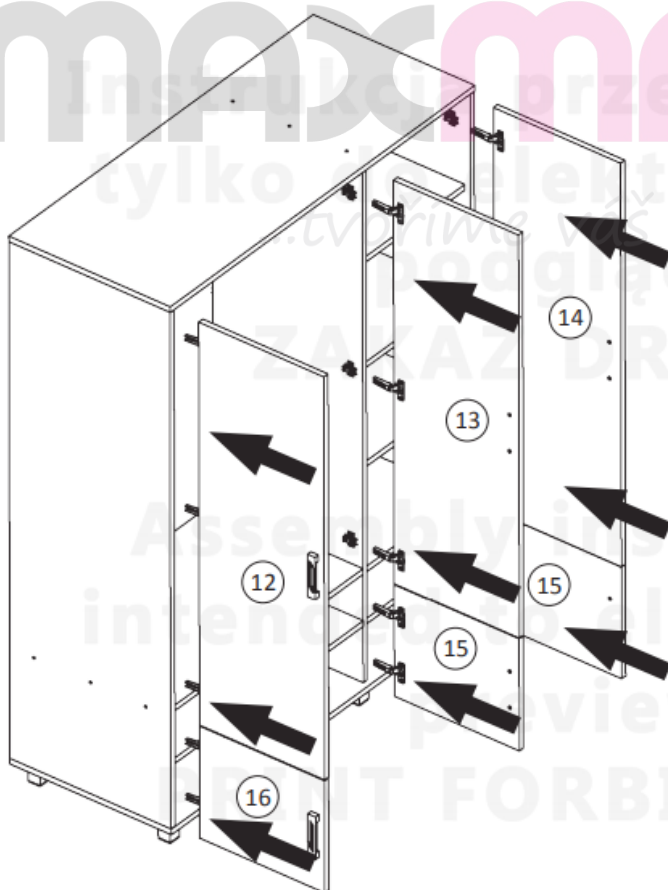

Číslo položky / item no.	Rozměry (mm)/ Dimensions (mm)	Počet / Quantity
1	1672 x 540 x 18	1
2	1672 x 540 x 18	1
3	1316 x 542 x 18	1
4	1316 x 542 x 18	1
5	414 x 507 x 18	1
6	846 x 507 x 18	1
7	1672 x 507 x 18	1
8	1298 x 431 x 3	3
9	392 x 1294 x 3	1
10	414 x 497 x 18	4
11	846 x 497 x 18	1
12	425 x 1290 x 18	1
13	425 x 1290 x 18	1
14	420 x 1290 x 18	1
15	425 x 378 x 18	2
16	420 x 378 x 18	1

9

x3

x3

Na viditelné šrouby (w6) je potřeba umístit dodávané krytky (ZW1)

On the visible screws (W6) should be placed supplied adhesive caps (ZW1).

Na excentry (M1) je potřeba umístit dodávané krytky (ZM1)