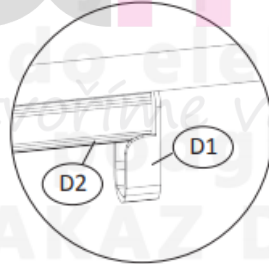

Číslo položky / item no.	Rozměry (mm)/ Dimensions (mm)	Počet / Quantity
1	1672 x 540 x 18	1
2	1672 x 540 x 18	1
3	1316 x 542 x 18	1
4	1316 x 542 x 18	1
5	414 x 507 x 18	1
6	846 x 507 x 18	1
7	1672 x 507 x 18	1
8	1298 x 431 x 3	3
9	392 x 1294 x 3	1
10	414 x 497 x 18	4
11	846 x 497 x 18	1
12	425 x 1290 x 18	1
13	425 x 1290 x 18	1
14	420 x 1290 x 18	1
15	425 x 378 x 18	2
16	420 x 378 x 18	1

9

x3

x3

Na viditelné šrouby (w6) je potřeba umístit dodávané krytky (ZW1)

On the visible screws (W6) should be placed supplied adhesive caps (ZW1).

Na excentry (M1) je potřeba umístit dodávané krytky (ZM1)