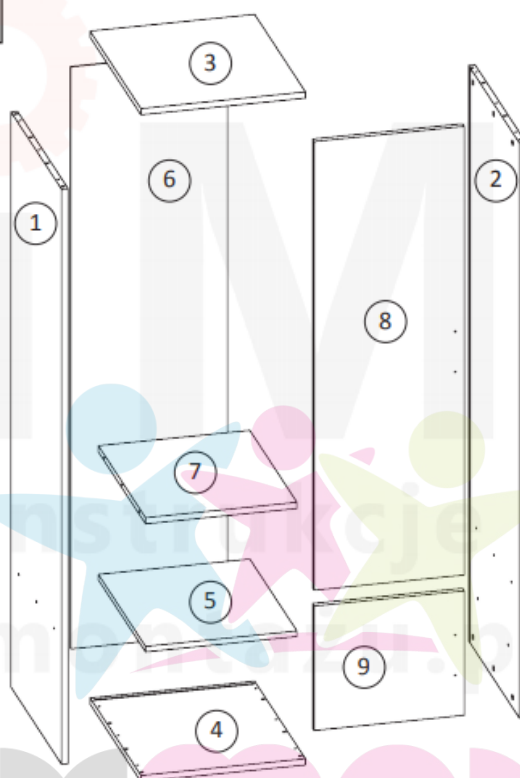

**Dětská skříň ANIMALS
TYP 2A**
(otevírání doprava)

NÁVOD K MONTÁŽI

| Příslušenství/ Fittings | | | | | | |
|---|---|--|--|---|---|---|
|  |  |  |  |  |  |  |
| 12 ks / pcs | 12 ks / pcs | 12 ks / pcs | 12 ks / pcs | 6 ks / pcs | 12 ks / pcs | 5 ks / pcs |
|  |  403 mm |  Ø4 x 16 |  Ø6.3 x 50 |  |  |  |
| 2 ks / pcs | 1 ks / pcs | 44 ks / pcs | 6 ks / pcs | 2 ks / pcs | 4 ks / pcs | 4 ks / pcs |
|  |  |  |  Ø4 x 35 |  | | |
| 4 ks / pcs | 5 ks / pcs | 5 ks / pcs | 1 ks / pcs | 1 ks / pcs | | |

Nástroje / Tools

MONTÁŽ SKŘÍŇE JE MOŽNÁ POUZE VE DVOU OSOBÁCH

**VELMI DŮLEŽITÉ!
ČTĚTE PEČLIVĚ
NÁVOD SI ULOŽTE PRO POZDĚJŠÍ POUŽITÍ
UŽIVATELSKÁ PŘÍRUČKA**

1.
Veškerý obalový materiál odstraňte mimo dosah dětí, tak aby nemohlo dojít k udušení nebo uškrcení.
2.
Všechny spoje musí být řádně dotaženy, žádná součástka nesmí zůstat volná.
3.
Nábytek nepoužívejte v případě, že je nějaká součástka poškozená, či chybí.
4.
Používejte pouze součástky dodané výrobcem.
5.
Nepokládejte nábytek do blízkosti otevřeného ohně nebo k jiným zdrojům tepla, jako je elektrické nebo plynové topení apod., mohlo by dojít ke vznícení.
6.
Nábytek musí být připevněn ke stěně pomocí dodané pásky jako ochrana před převrácením.

Balení 1 z 1 / Package 1 of 1

| Číslo položky / item no. | Rozměry (mm) / Dimensions (mm) | Počet / Quantity |
|-----------------------------|-----------------------------------|---------------------|
| 1 | 1672 x 540 x 18 | 1 |
| 2 | 1672 x 540 x 18 | 1 |
| 3 | 452 x 542 x 18 | 1 |
| 4 | 452 x 542 x 18 | 1 |
| 5 | 414 x 507 x 18 | 1 |
| 6 | 1690 x 431 x 3 | 1 |
| 7 | 414 x 497 x 18 | 1 |
| 8 | 410 x 1290 x 18 | 1 |
| 9 | 510 x 378 x 18 | 1 |