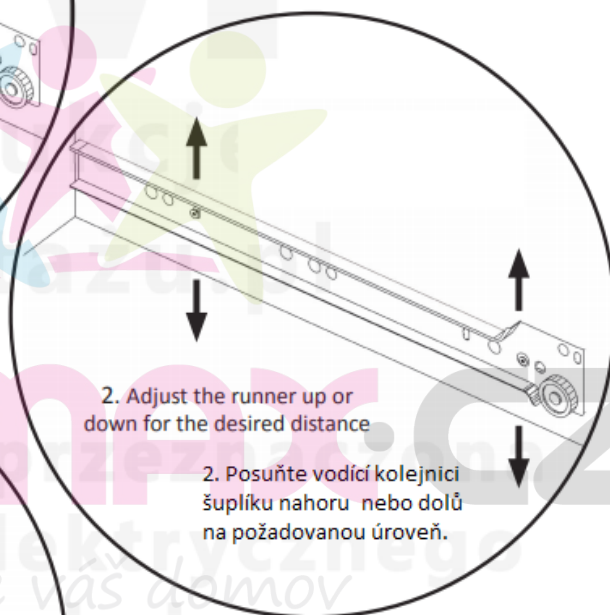

1. Uvolněte šrouby

1. Loosen the screws

2. Adjust the runner up or down for the desired distance

2. Posuňte vodící kolejnici šuplíku nahoru nebo dolů na požadovanou úroveň.

3. Tighten the screws loosened earlier.