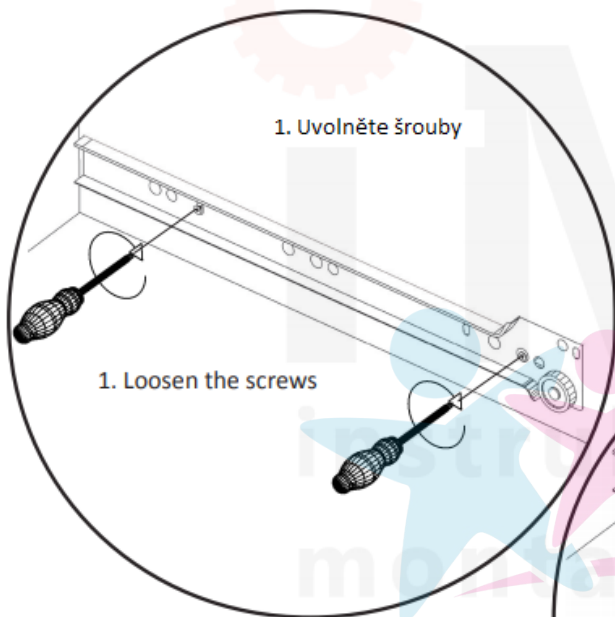

1. Uvolněte šrouby

1. Loosen the screws

2. Adjust the runner up or down for the desired distance

2. Posuňte vodící kolejnici šuplíku nahoru nebo dolů na požadovanou úroveň.

3. Tighten the screws loosened earlier.