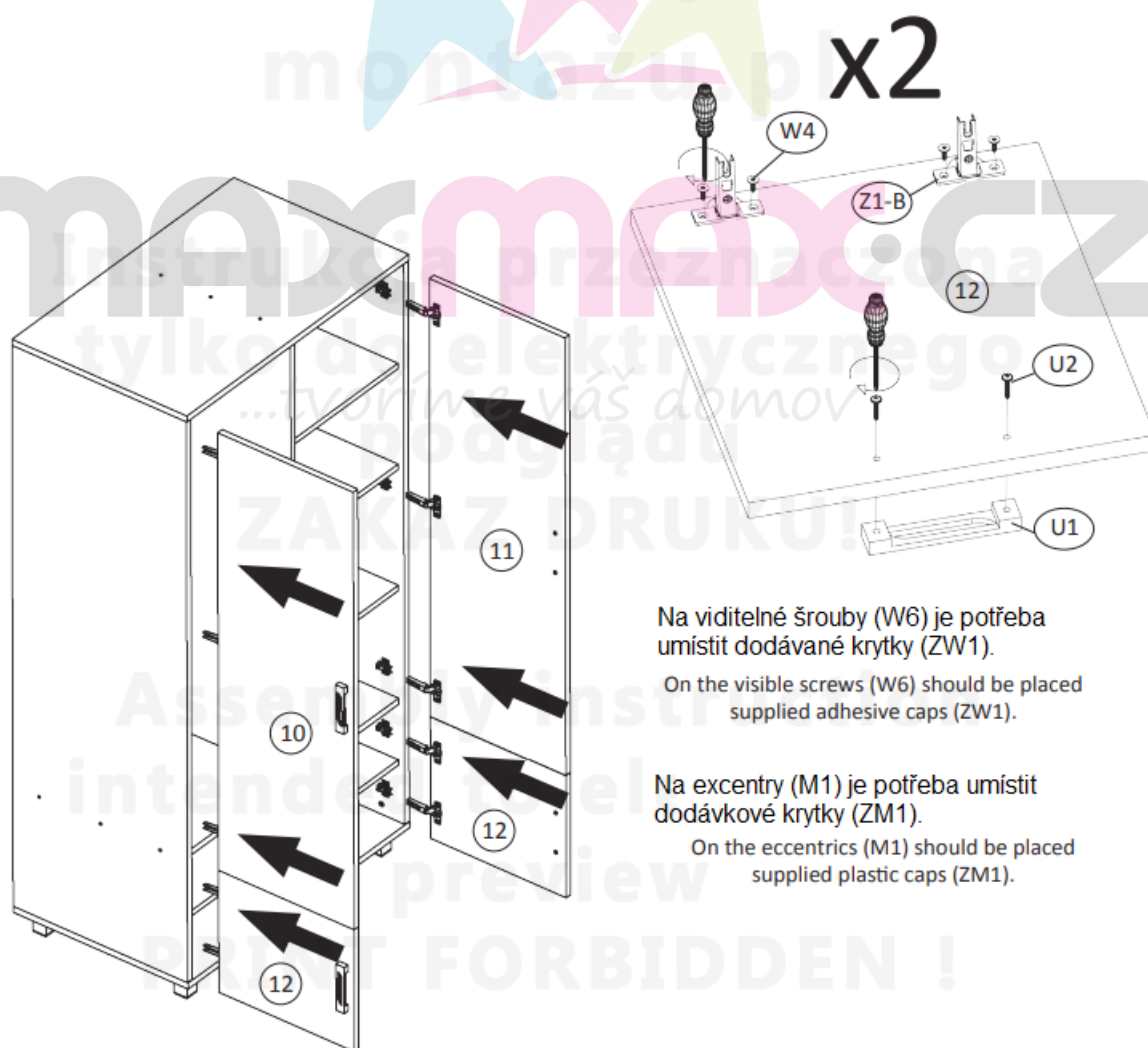

Číslo položky/ item no.	Rozměry (mm)/ Dimensions (mm)	Počet/ Quantity
1	1672 x 540 x 18	1
2	1672 x 540 x 18	1
3	884 x 542 x 18	1
4	884 x 542 x 18	1
5	414 x 507 x 18	1
6	414 x 507 x 18	1
7	1672 x 507 x 18	1
8	1690 x 431 x 3	2
9	414 x 497 x 18	5
10	420 x 1290 x 18	1
11	420 x 1290 x 18	1
12	420 x 378 x 18	1

4

1

7

2

Z1-A

Instrukcja przeznaczona jest tylko do elektrycznego montażu...
...tvoríme váš domov
podgląd
WYKAZ DRUKU!
Assembly instruction
intended to electrical
preview
PRINT FORBIDDEN!

5

6

ZAKAZ DRUKU!

Assembly intended for electronic preview PRINT FORBIDDEN!

Na viditelné šrouby (W6) je potřeba umístit dodávané krytky (ZW1).

On the visible screws (W6) should be placed supplied adhesive caps (ZW1).

Na excentry (M1) je potřeba umístit dodávané krytky (ZM1).

On the eccentrics (M1) should be placed supplied plastic caps (ZM1).