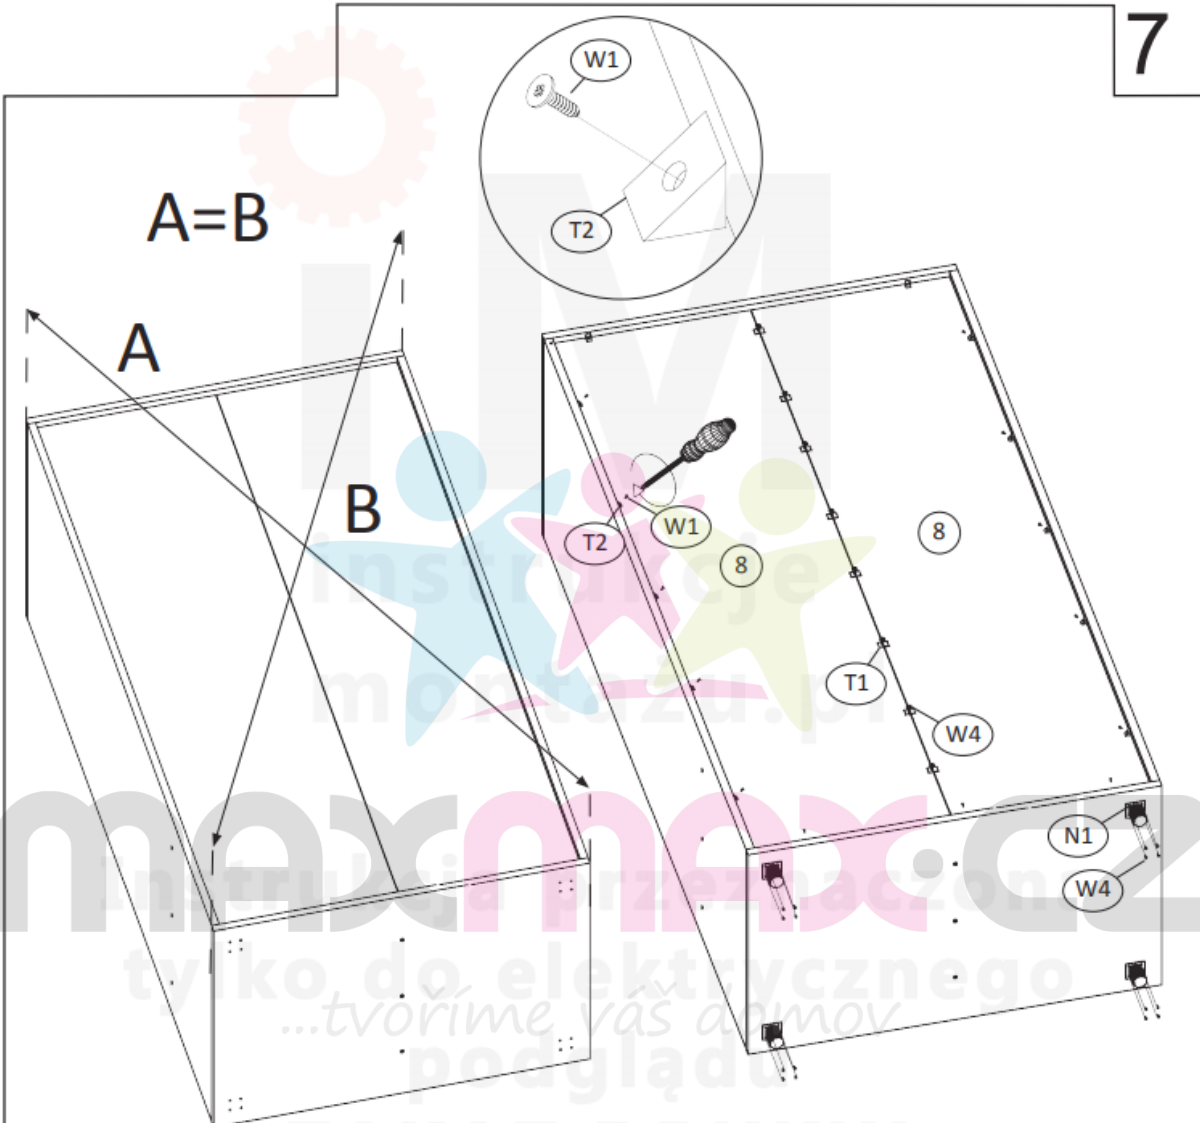

Číslo položky/ item no.	Rozměry (mm)/ Dimensions (mm)	Počet/ Quantity
1	1672 x 540 x 18	1
2	1672 x 540 x 18	1
3	884 x 542 x 18	1
4	884 x 542 x 18	1
5	414 x 507 x 18	1
6	414 x 507 x 18	1
7	1672 x 507 x 18	1
8	1690 x 431 x 3	2
9	414 x 497 x 18	5
10	420 x 1290 x 18	1
11	420 x 1290 x 18	1
12	420 x 378 x 18	1

4

1

7

2

Z1-A

Instrukcja przeznaczona jest tylko do elektrycznego montażu...
...tvoríme váš domov
podgląd
WYKAZ DRUKU!
Assembly instruction
intended to electrical
preview
PRINT FORBIDDEN!

5

6