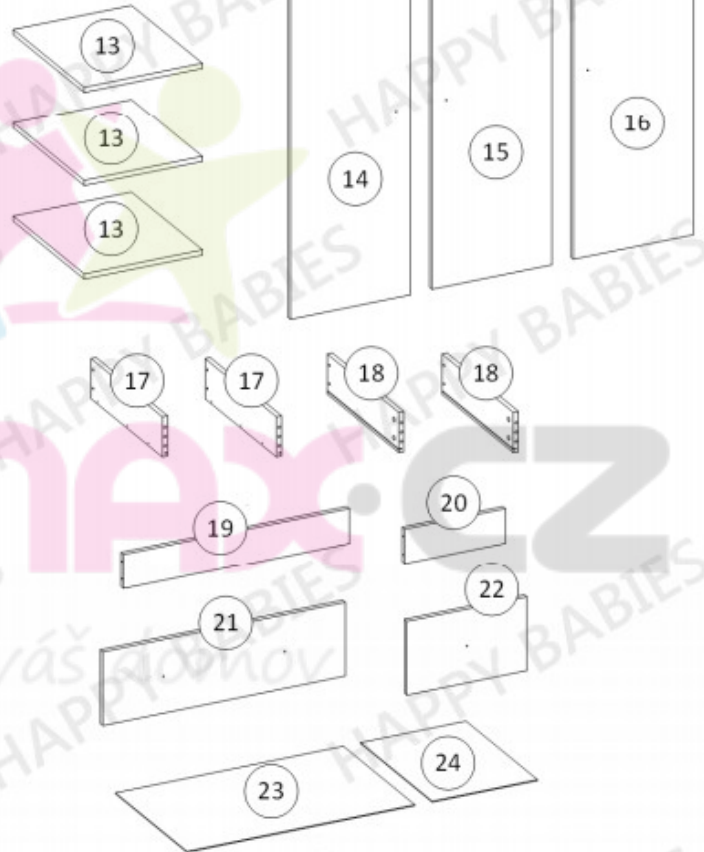

K montáži je nezbytná přítomnost dvou osob.

VELMI DŮLEŽITÉ!
ČTĚTE POZORNĚ.
UCHOVEJTE PRO DALŠÍ POUŽITÍ.

UŽIVATELSKÁ PŘÍRUČKA

1.

Balení obsahuje malé části, a proto jej udržujte mimo dosah dětí.

2.

Všechny spoje musí být řádně utaženy a žádná párová součástka nesmí být ztracena.

Balení 1 z 3 / Package 1 of 3

Součástka číslo / Item no.	Rozměry (mm) / Dimensions (mm)	Množství / Quantity
1	1800 x 540 x 18	1
13	414 x 497 x 18	1
14	425 x 1416 x 18	1
15	425 x 1416 x 18	1
16	420 x 1416 x 18	1

Balení 2 z 3 / Package 2 of 3

Součástka číslo / Item no.	Rozměry (mm) / Dimensions (mm)	Množství / Quantity
2	1638 x 507 x 18	1
3	1800 x 540 x 18	1
11	431 x 1418 x 3	3
12	1296 x 254 x 3	1
13	414 x 497 x 18	2
17	500 x 202 x 18	2
18	500 x 202 x 18	2
23	371 x 504 x 3	1
24	803 x 504 x 3	1

Balení 3 z 3 / Package 3 of 3

Součástka číslo / Item no.	Rozměry (mm) / Dimensions (mm)	Množství / Quantity
4	1278 x 140 x 18	1
5	1278 x 507 x 18	1
6	846 x 507 x 18	1
7	414 x 507 x 18	1
8	1278 x 507 x 18	1
9	1278 x 56 x 18	1
10	487 x 56 x 18	1
19	785 x 184 x 18	1
20	353 x 184 x 18	1
21	852 x 252 x 18	1
22	420 x 252 x 18	1