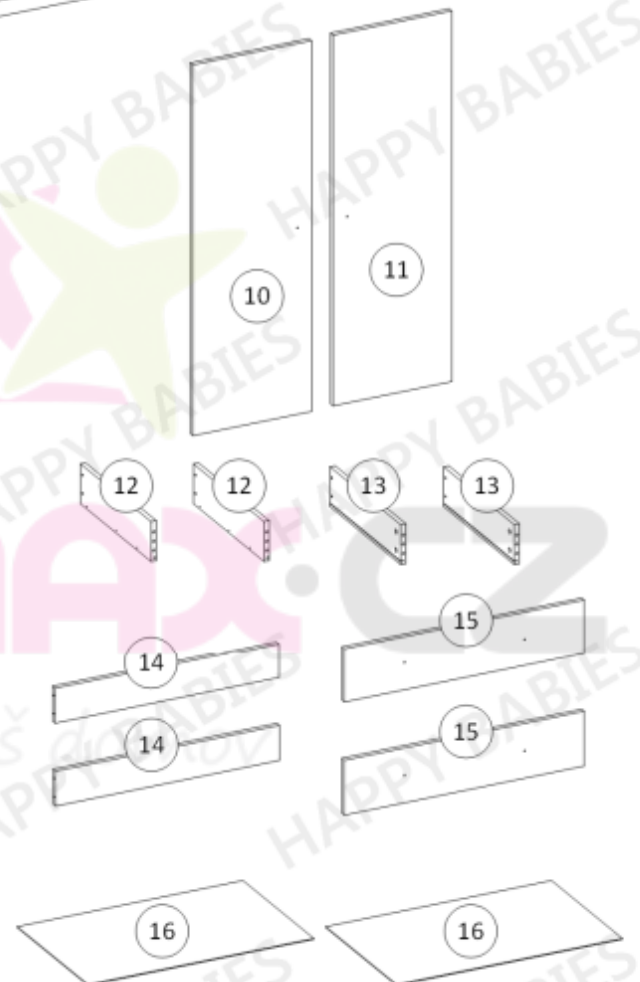

HAPPY SZ06-A

Montážní návod

Příslušenství

W1 12 ks	W2 10 ks	W3 12 ks	W4 46 ks	W5 1 ks	W6 26 ks	G1 36 ks
M1 8 ks	M2 8 ks	ZM1 8 ks	K1 8 ks	TZ1 1 ks	S1 4 ks	T1 6 ks
T2 10 ks	N1 4 ks	N2 4 ks	U1 6 ks	U2 6 ks	D1 2 ks	D4 1 ks
P5-A 2 ks	P5-B 2 ks	P6-A 2 ks	P6-B 2 ks	Z1-A 6 ks	Z1-B 6 ks	ZW1 26 ks
L3 1 ks						

Nářadí

K montáži je zapotřebí přítomnost dvou osob.

VELMI DŮLEŽITÉ!
ČTĚTE POZORNĚ.
UCHOVEJTE PRO DALŠÍ POUŽITÍ.

UŽIVATELSKÁ PŘÍRUČKA

1.

Balení obsahuje malé části, a proto jej udržujte mimo dosah dětí.

2.

Všechny spoje musí být řádně utaženy a žádná párová součástka nesmí být ztracena.

Balení 1 z 2

Součástka číslo:	Rozměry (mm):	Množství:
1	1800 x 540 x 18	1
2	1800 x 540 x 18	1
8	431 x 1292 x 3	2
9	864 x 380 x 3	1
10	420 x 1290 x 18	1
11	420 x 1290 x 18	1

Balení 2 z 2

Součástka číslo:	Rozměry (mm):	Množství:
3	846 x 140 x 18	1
4	846 x 507 x 18	1
5	846 x 507 x 18	1
6	846 x 507 x 18	1
7	846 x 56 x 18	1
12	500 x 138 x 18	2
13	500 x 138 x 18	2
14	785 x 120 x 18	2
15	842 x 188 x 18	2
16	803 x 504 x 3	2