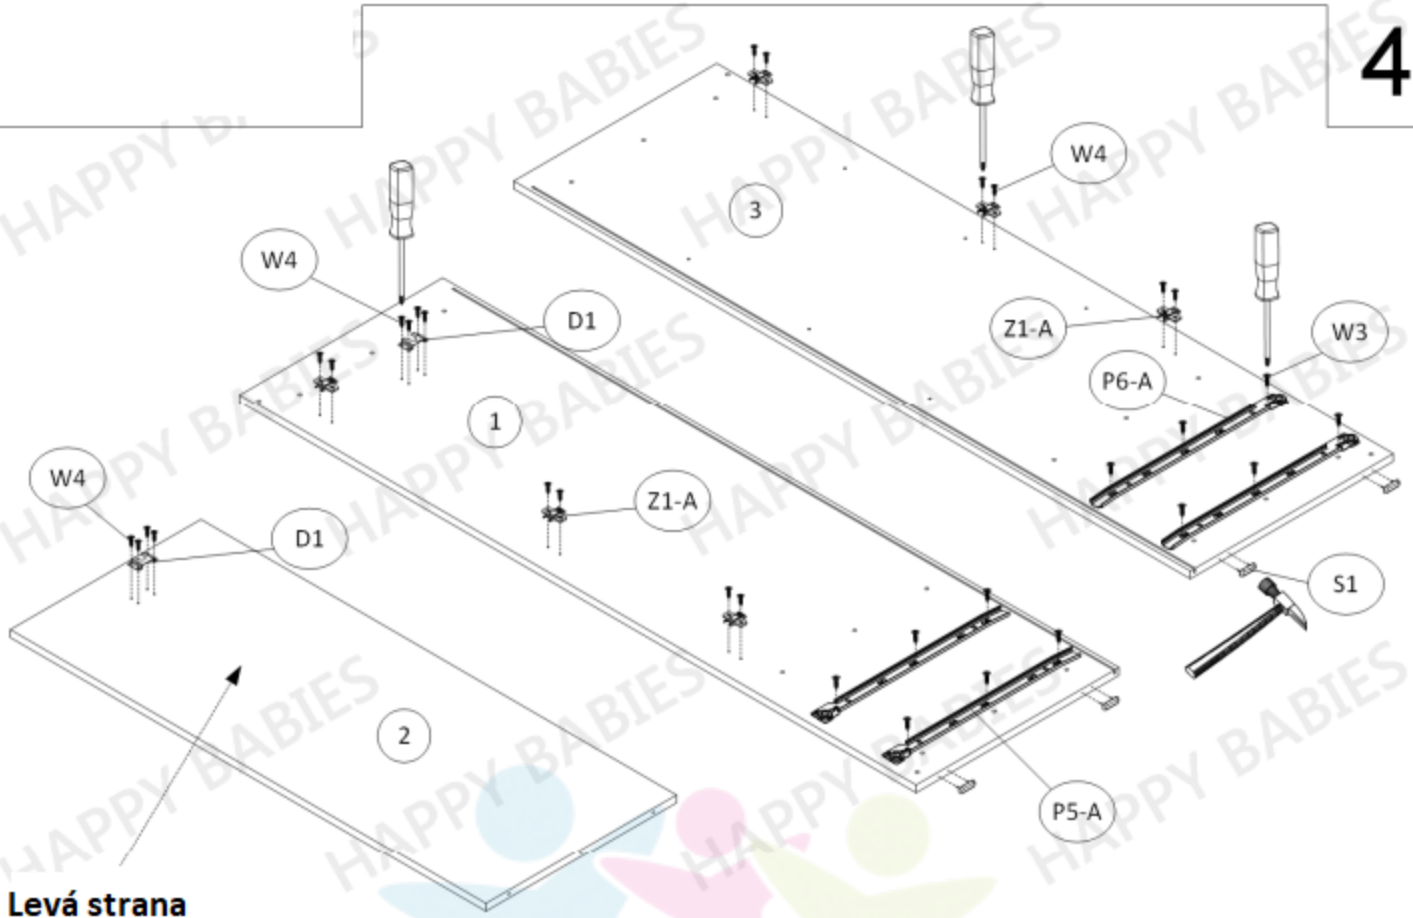

Nářadí

K montáži je zapotřebí přítomnost dvou osob.

VELMI DŮLEŽITÉ!
ČTĚTE POZORNĚ.
UCHOVEJTE PRO DALŠÍ POUŽITÍ.

UŽIVATELSKÁ PŘÍRUČKA

1.

Balení obsahuje malé části, a proto jej udržujte mimo dosah dětí.

2.

Všechny spoje musí být řádně utaženy a žádná párová součástka nesmí být ztracena.

Balení 1/2		
Součástka číslo:	Rozměry (mm):	Množství:
1	1800 x 540 x 18	1
2	1266 x 507 x 18	1
3	1800 x 540 x 18	1
9	431 x 1292 x 3	2
10	864 x 380 x 3	1
12	420 x 1290 x 18	1
13	420 x 1290 x 18	1
14	500 x 138 x 18	1
Balení 2/2		
Součástka číslo:	Rozměry (mm):	Množství:
4	846 x 140 x 18	1
5	846 x 507 x 18	1
6	846 x 507 x 18	1
7	846 x 507 x 18	1
8	846 x 56 x 18	1
11	414 x 497 x 18	3
14	500 x 138 x 18	1
15	500 x 138 x 18	2
16	785 x 120 x 18	2
17	842 x 188 x 18	2
18	803 x 504 x 3	2

Levá strana