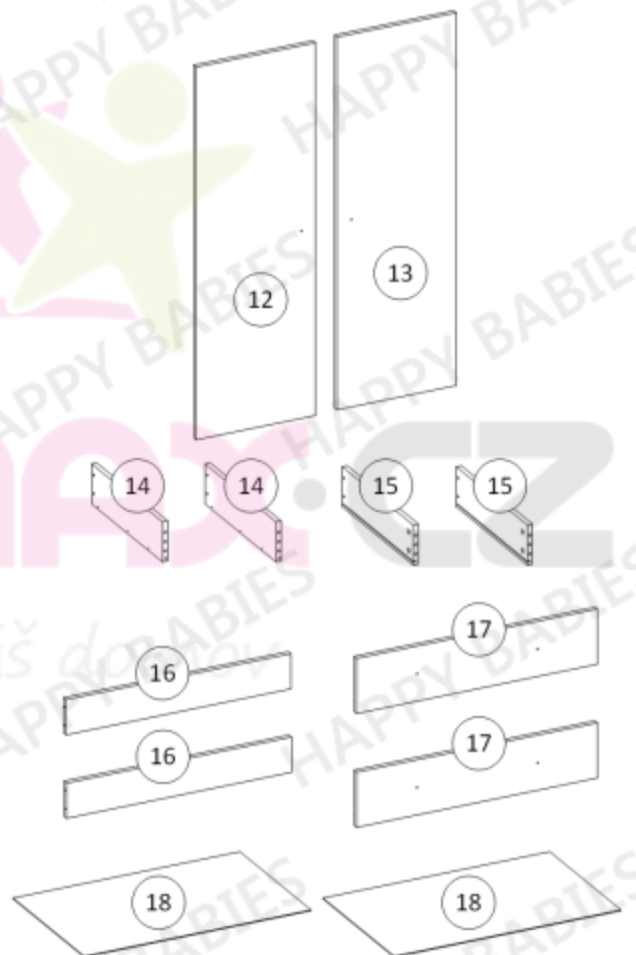

HAPPY SZ06-B

Montážní návod

Příslušenství

W1 12 ks	W2 10 ks	W3 12 ks	W4 51 ks	W5 1 ks	W6 32 ks	G1 36 ks
M1 8 ks	M2 8 ks	B1 12 ks	K1 8 ks	TZ1 1 ks	S1 4 ks	T1 11 ks
T2 10 ks	N1 4 ks	N2 4 ks	U1 6 ks	U2 6 ks	D1 2 ks	D2 1 ks
P5-A 2 ks	P5-B 2 ks	P6-A 2 ks	P6-B 2 ks	Z1-A 6 ks	Z1-B 6 ks	ZM1 8 ks
ZW1 32 ks						

Nářadí

K montáži je zapotřebí přítomnost dvou osob.

VELMI DŮLEŽITÉ!
ČTĚTE POZORNĚ.
UCHOVEJTE PRO DALŠÍ POUŽITÍ.

UŽIVATELSKÁ PŘÍRUČKA

1.

Balení obsahuje malé části, a proto jej udržujte mimo dosah dětí.

2.

Všechny spoje musí být řádně utaženy a žádná párová součástka nesmí být ztracena.

Balení 1/2		
Součástka číslo:	Rozměry (mm):	Množství:
1	1800 x 540 x 18	1
2	1266 x 507 x 18	1
3	1800 x 540 x 18	1
9	431 x 1292 x 3	2
10	864 x 380 x 3	1
12	420 x 1290 x 18	1
13	420 x 1290 x 18	1
14	500 x 138 x 18	1
Balení 2/2		
Součástka číslo:	Rozměry (mm):	Množství:
4	846 x 140 x 18	1
5	846 x 507 x 18	1
6	846 x 507 x 18	1
7	846 x 507 x 18	1
8	846 x 56 x 18	1
11	414 x 497 x 18	3
14	500 x 138 x 18	1
15	500 x 138 x 18	2
16	785 x 120 x 18	2
17	842 x 188 x 18	2
18	803 x 504 x 3	2