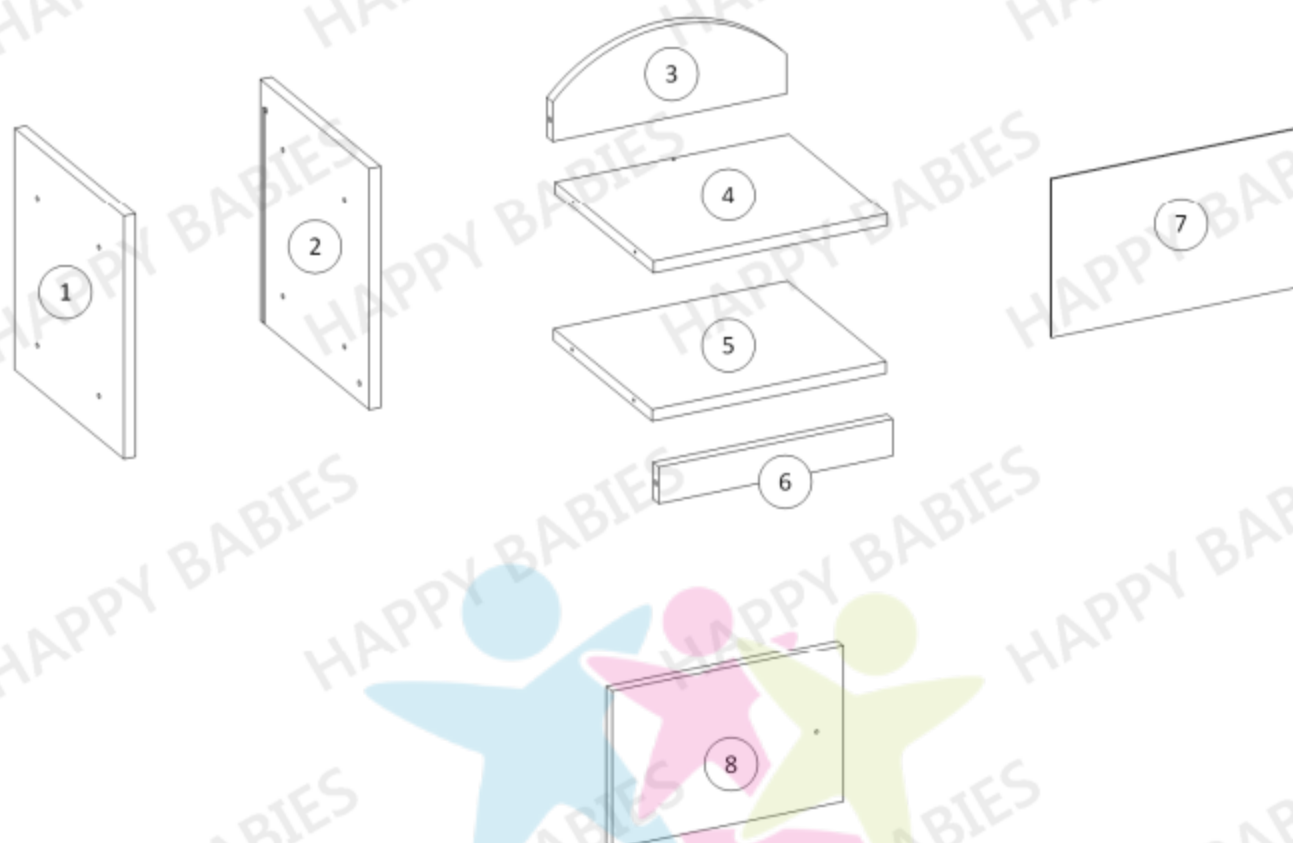

HAPPY SZN03 L

Montážní návod

Příslušenství

W2  Ø3 x 20	W4  Ø4 x 16	W5  Ø4 x 35	W6  Ø6.3 x 50	G1 	K1  Ø8 x 35	S1 
4 ks	8 ks	1 ks	8 ks	8 ks	4 ks	4 ks
T2 	U1 	U2  Ø4 x 30	ZW1 	Z1-A 	Z1-B 	
4 ks	1 ks	1 ks	8 ks	2 ks	2 ks	

Nářadí

K montáži je zapotřebí přítomnost dvou osob.

VELMI DŮLEŽITÉ!
ČTĚTE POZORNĚ.
UCHOVEJTE PRO DALŠÍ POUŽITÍ.

UŽIVATELSKÁ PŘÍRUČKA

1.

Balení obsahuje malé části, a proto jej udržujte mimo dosah dětí.

2.

Všechny spoje musí být řádně utaženy a žádná párová součástka nesmí být ztracena.

Balení 1/1

Součástka číslo:	Rozměry (mm):	Množství:
1	340 x 370 x 18	1
2	340 x 370 x 18	1
3	364 x 140 x 18	1
4	364 x 307 x 18	1
5	364 x 307 x 18	1
6	364 x 56 x 18	1
7	382 x 244 x 3	1
8	360 x 240 x 18	1