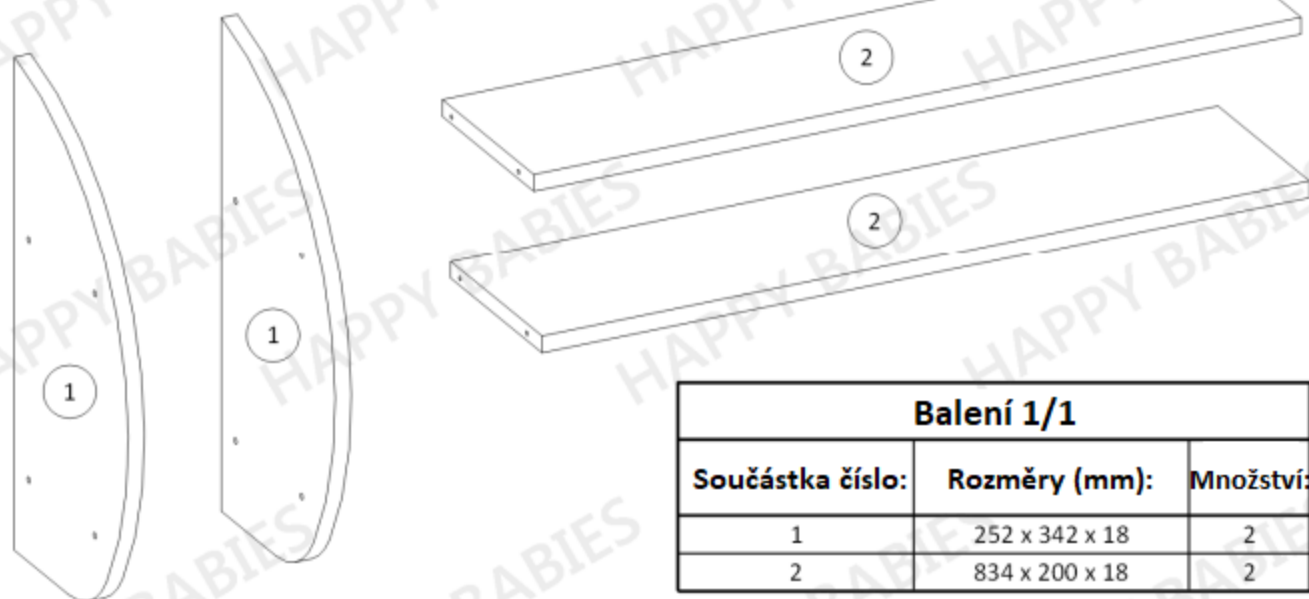

Před tím, než začnete nábytek sestavovat, zkontrolujte, že balení obsahuje všechny součástky ze seznamu na této straně (strana 3). Dále zkontrolujte, že žádná z těchto součástí není poškozena.

Pokud některá ze součástí chybí nebo je poškozena, kontaktujte nás. Na škody způsobené po sestavení nebude brán ohled.