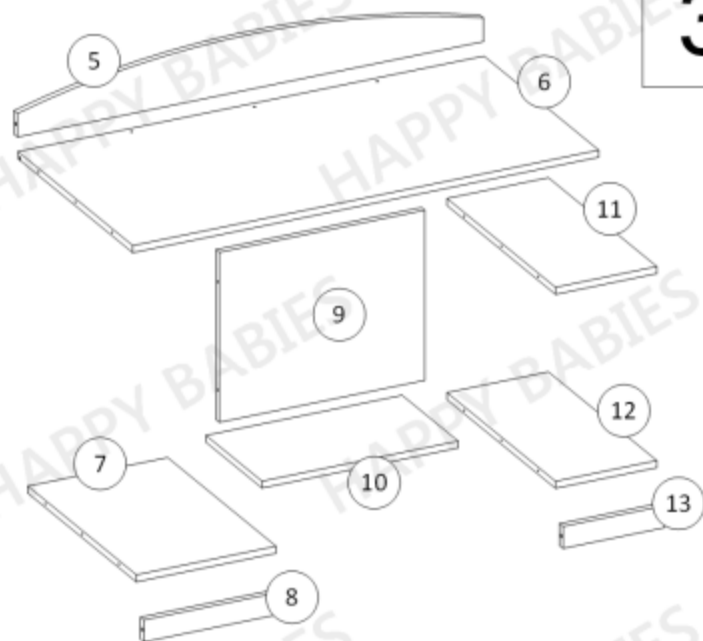

5.

Neumisťujte psací stůl poblíž otevřenému ohni nebo dalším zdrojům tepla jakými jsou elektrické nebo plynové radiátory atd. Mohl by být způsoben požár.

Balení 1/2		
Součástka číslo	Rozměry (mm)	Množství
1	820 x 600 x 18	1
4	820 x 600 x 18	1
10	525 x 300 x 18	1
11	264 x 565 x 18	1
12	264 x 565 x 18	1
14	382 x 685 x 3	1
15	500 x 124 x 18	4
16	500 x 124 x 18	4
19	321 x 504 x 3	4
Balení 2/2		
Součástka číslo	Rozměry (mm)	Množství
2	732 x 598 x 18	1
3	732 x 598 x 18	1
5	1214 x 140 x 18	1
6	1214 x 598 x 18	1
7	364 x 565 x 18	1
8	354 x 56 x 18	1
9	550 x 450 x 18	1
13	264 x 56 x 18	1
17	303 x 106 x 18	4
18	360 x 166 x 18	4