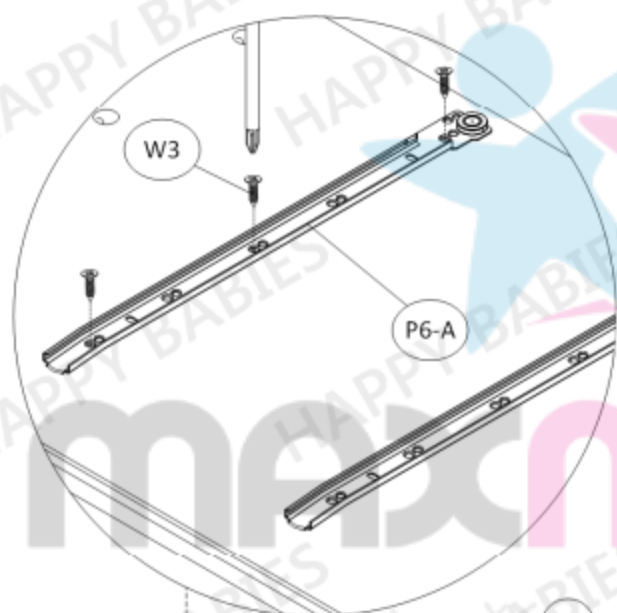

Pravá strana

Levá strana