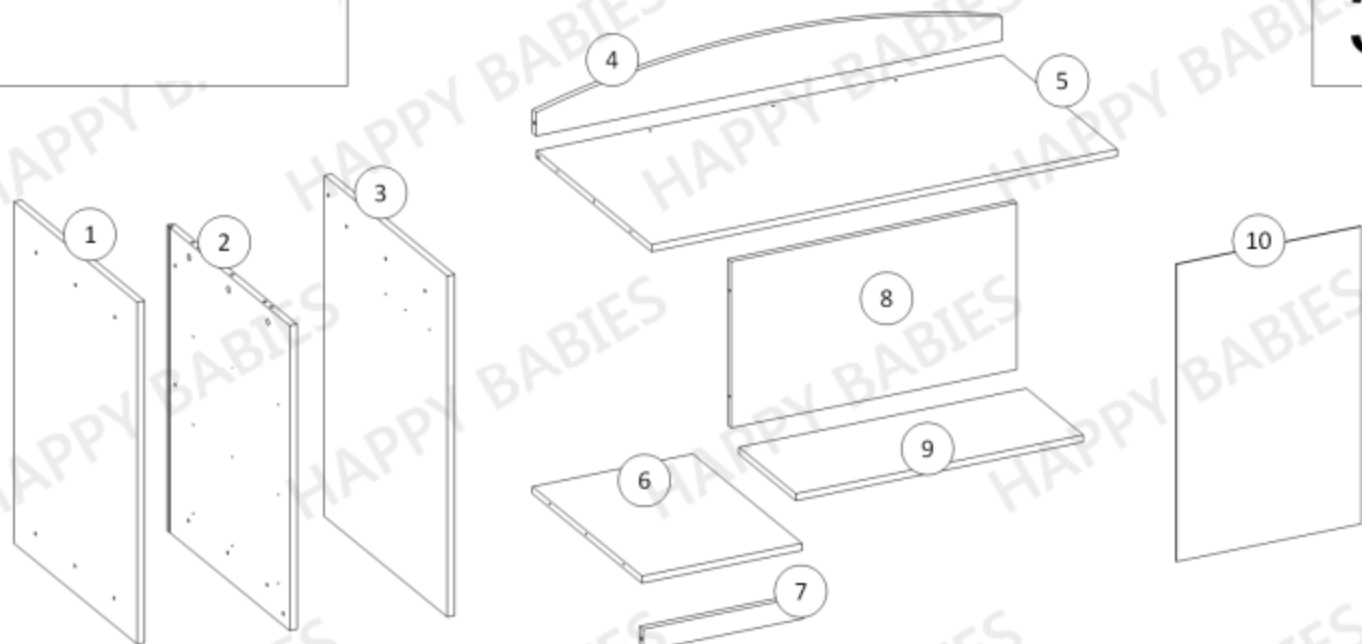

Balení 1/2		
Součástka číslo:	Rozměry (mm):	Množství
1	820 x 600 x 18	1
3	820 x 600 x 18	1
10	432 x 685 x 3	1
11	500 x 180 x 18	3
12	500 x 180 x 18	3
15	371 x 504 x 3	3
Balení 2/2		
Součástka číslo:	Rozměry (mm):	Množství
2	732 x 598 x 18	1
4	1214 x 140 x 18	1
5	1214 x 598 x 18	1
6	414 x 565 x 18	1
7	414 x 56 x 18	1
8	782 x 450 x 18	1
9	757 x 300 x 18	1
13	353 x 162 x 18	3
14	410 x 223 x 18	3