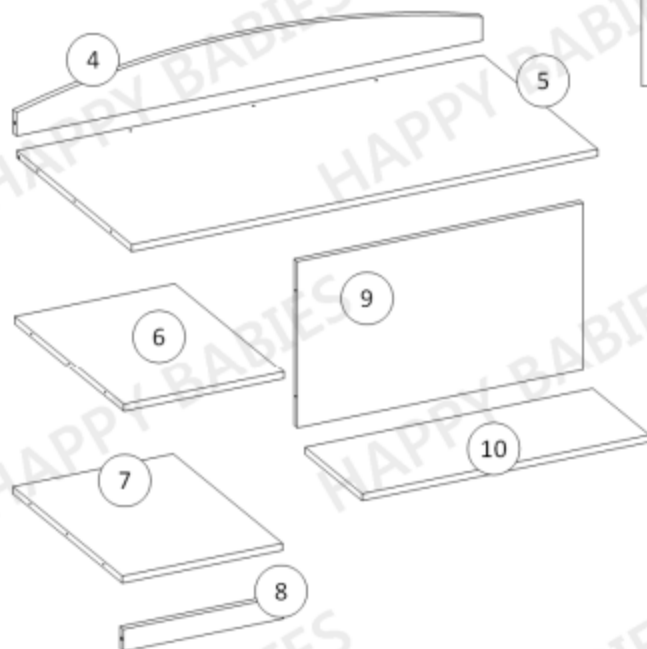

5.

Neumisťujte psací stůl poblíž otevřenému ohni nebo dalším zdrojům tepla jakými jsou elektrické nebo plynové radiátory atd. Mohl by být způsoben požár.

Balení 1/2		
Součástka číslo:	Rozměry (mm):	Množství:
1	820 x 600 x 18	1
3	820 x 600 x 18	1
9	782 x 450 x 18	1
11	432 x 685 x 3	1
14	500 x 180 x 18	3
15	500 x 180 x 18	3
18	371 x 504 x 3	3

Balení 2/2		
Součástka číslo:	Rozměry (mm):	Množství:
2	732 x 598 x 18	1
4	1214 x 140 x 18	1
5	1214 x 598 x 18	1
6	414 x 565 x 18	1
7	414 x 565 x 18	1
8	414 x 56 x 18	1
10	757 x 300 x 18	1
12	414 x 555 x 18	1
13	410 x 447 x 18	1
16	353 x 162 x 18	3
17	410 x 223 x 18	3