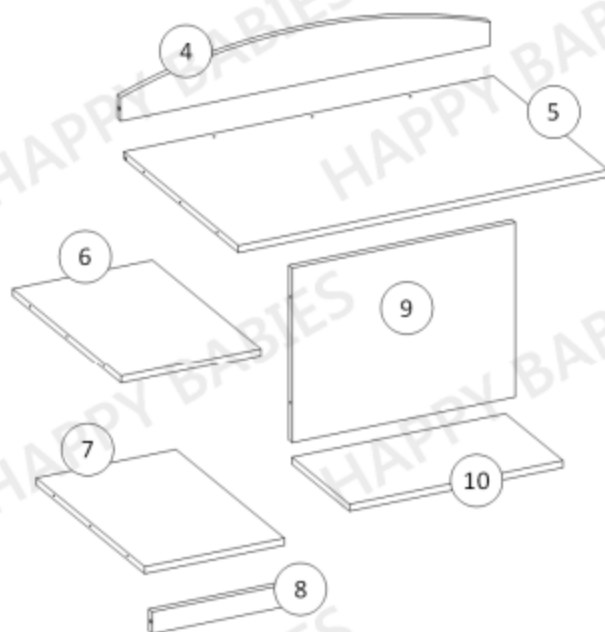

5.

Neumisťujte psací stůl poblíž otevřenému ohni nebo dalším zdrojům tepla jakými jsou elektrické nebo plynové radiátory atd. Mohl by být způsoben požár.

Balení 1/2		
Součástka číslo:	Rozměry (mm):	Množství:
1	820 x 600 x 18	1
3	820 x 600 x 18	1
6	364 x 565 x 18	1
7	364 x 565 x 18	1
9	582 x 450 x 18	1
11	382 x 685 x 3	1
18	321 x 504 x 3	1

Balení 2/2		
Součástka číslo:	Rozměry (mm):	Množství:
2	732 x 598 x 18	1
4	964 x 140 x 18	1
5	964 x 598 x 18	1
8	364 x 56 x 18	1
10	557 x 300 x 18	1
12	364 x 555 x 18	1
13	360 x 504 x 18	1
14	500 x 124 x 18	1
15	500 x 124 x 18	1
16	303 x 106 x 18	1
17	360 x 106 x 18	1