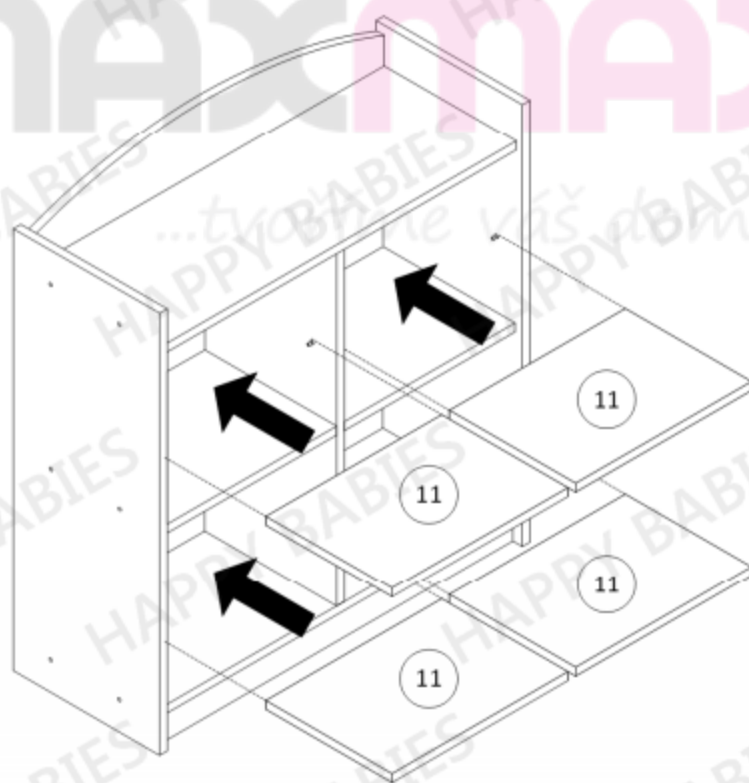

MAXIMAX.CZ