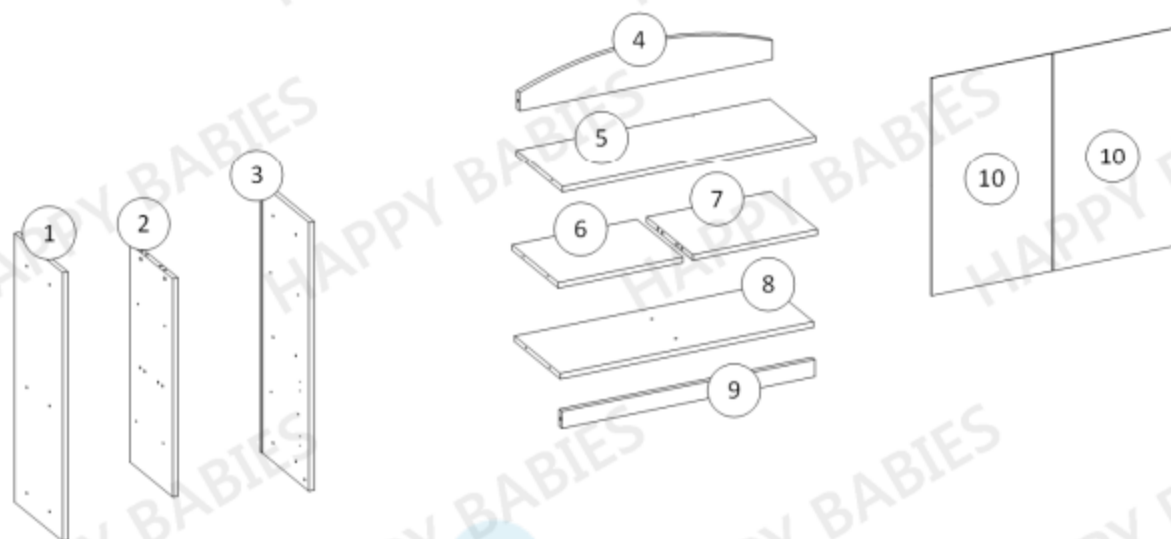

**5.**

Neumisťujte regál poblíž otevřenému ohni nebo dalším zdrojům tepla jakými jsou elektrické nebo plynové radiátory atd. Mohl by být způsoben požár.

Balení 1/1		
Součástka číslo:	Rozměry (mm):	Množství:
1	890 x 340 x 18	1
2	728 x 307 x 18	1
3	890 x 340 x 18	1
4	846 x 140 x 18	1
5	846 x 307 x 18	1
6	414 x 307 x 18	1
7	414 x 307 x 18	1
8	846 x 307 x 18	1
9	846 x 56 x 18	1
10	431 x 764 x 3	2
11	414 x 297 x 18	4
12	420 x 378 x 18	2