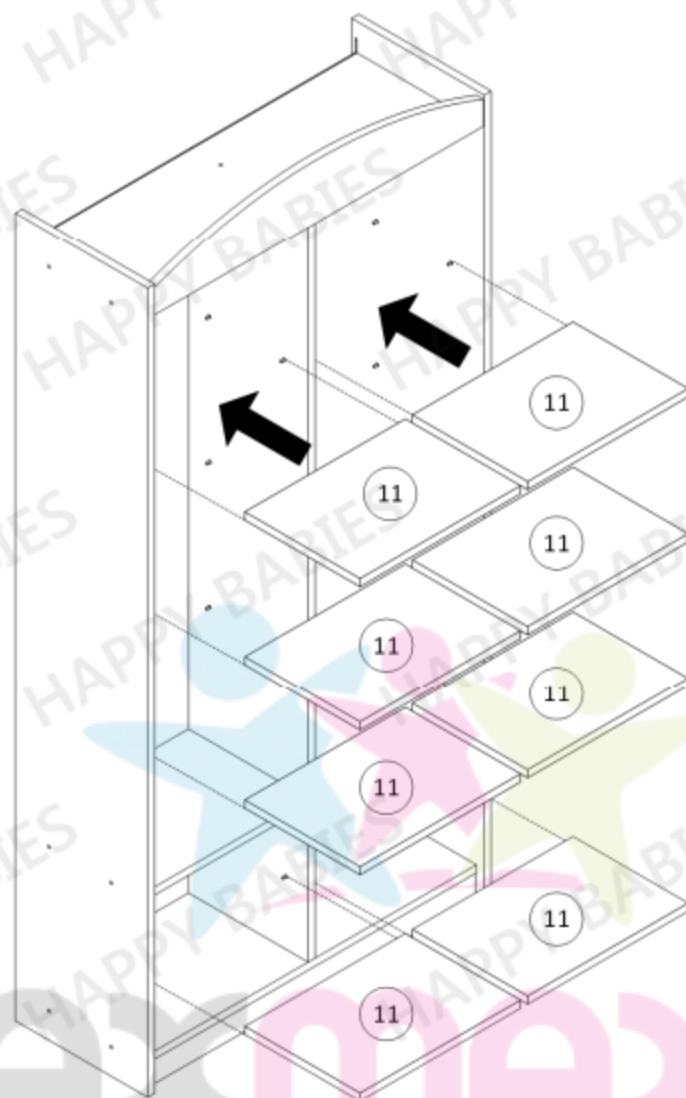

MAXIMAX.CZ

...tvoríme váš domov