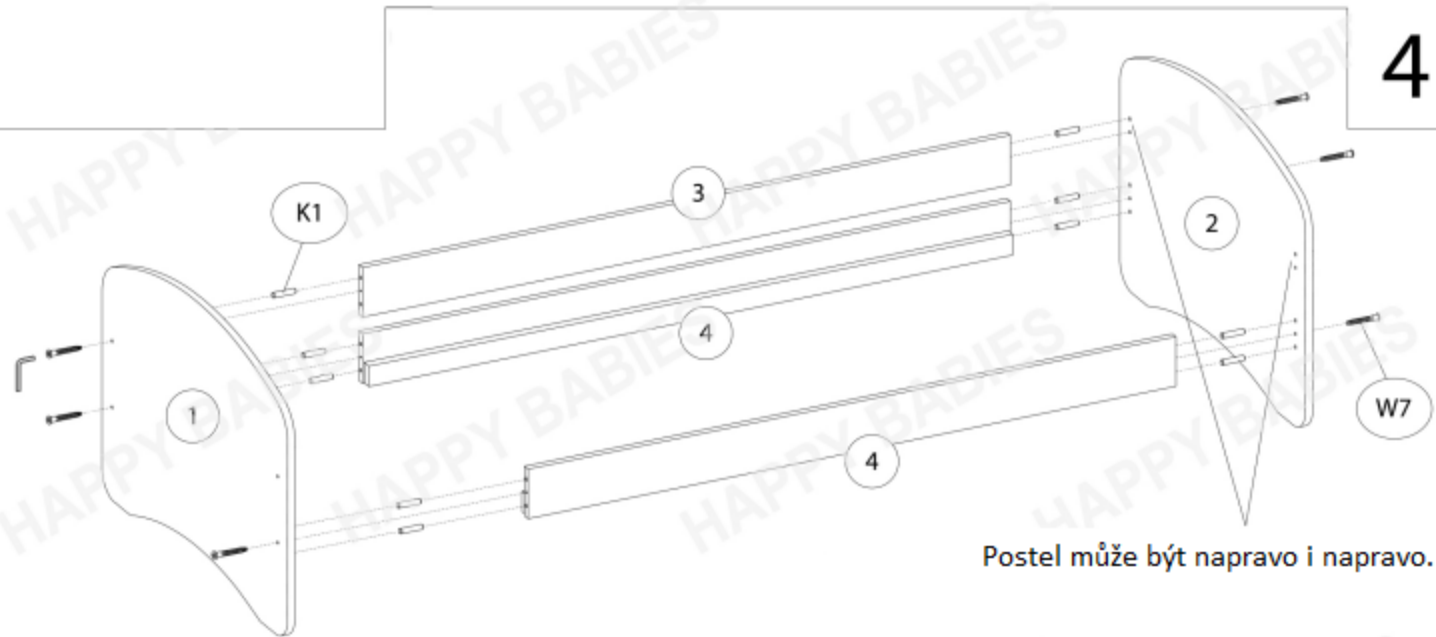

Postel může být napravo i napravo.