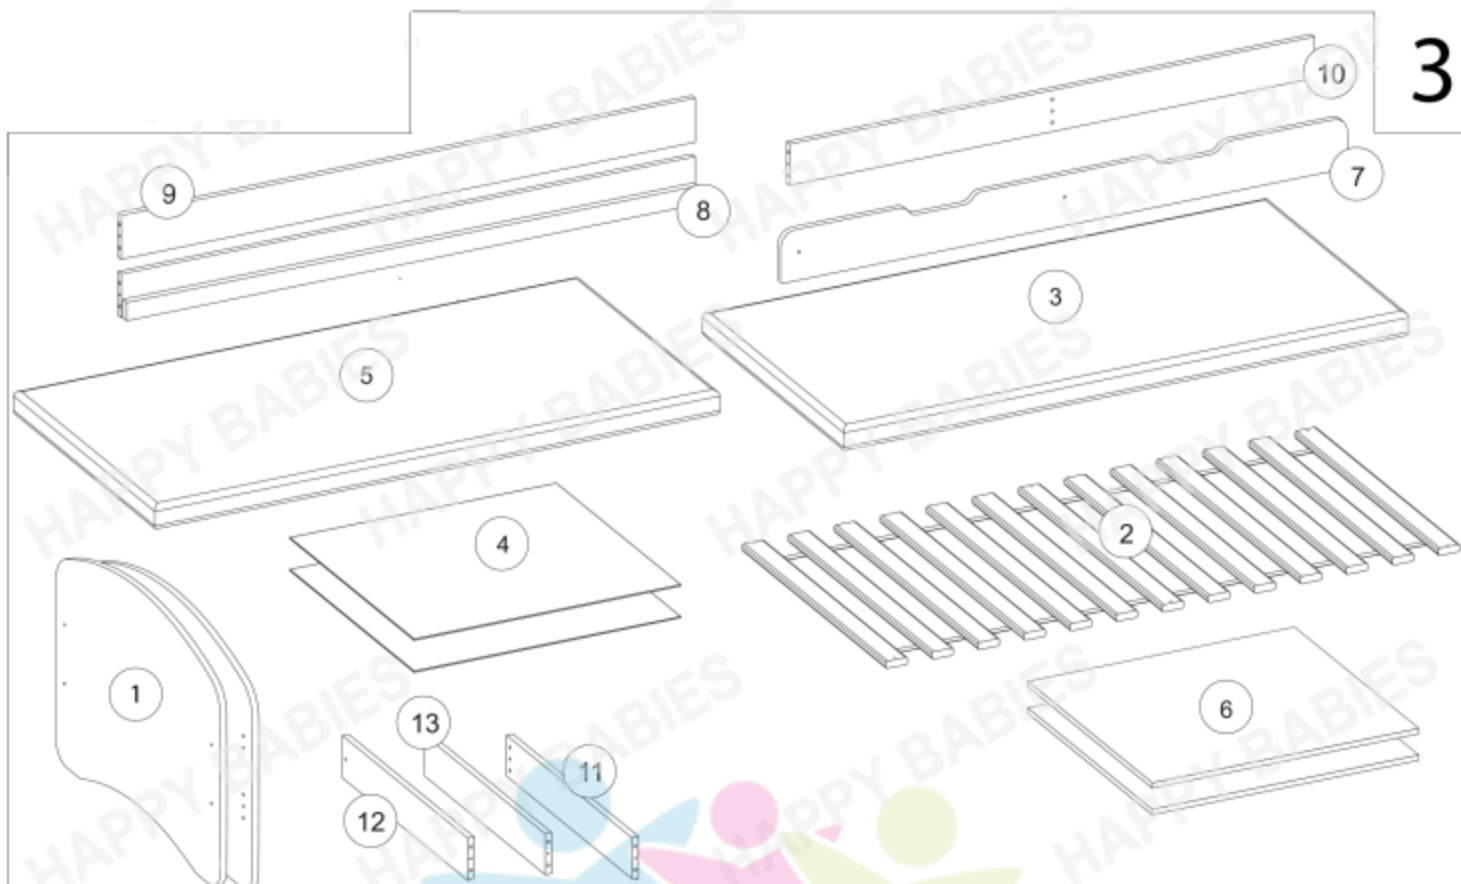

6.

Neumisťujte postel poblíž bytovému vybavení. Mohlo by dojít ke zranění, uškrcení nebo zavěšení dítěte.

Balení 1/3

Součástka číslo:	Rozměry (mm):			Množství:
	Varianta 160	Varianta 180	Varianta 200	
1	920 x 650 x 18	1020 x 696 x 18	1020 x 696 x 18	2
2	1600 x 800 x 20	1800 x 900 x 20	2000 x 900 x 20	1
3	1600 x 800 x 70	1800 x 900 x 70	2000 x 900 x 70	1
4	792 x 742 x 3	892 x 842 x 3	942 x 892 x 3	2

Příslušenství ze strany 1.

Balení 2/3

Součástka číslo:	Rozměry (mm):			Množství:
	Postel s výsuvným lůžkem			
5	1600 x 800 x 70	1800 x 900 x 70	2000 x 900 x 70	1
6	782 x 782 x 18	882 x 882 x 18	982 x 882 x 18	2

Balení 3/3

Součástka číslo:	Rozměry (mm):			Množství:
	Postel s výsuvným lůžkem			
7	1580 x 230 x 18	1780 x 230 x 18	1980 x 230 x 18	1
8	1600 x 120 x 40	1800 x 160 x 40	2000 x 160 x 40	2
9	1600 x 120 x 18	1800 x 120 x 18	2000 x 120 x 18	1
10	1462 x 115 x 18	1662 x 115 x 18	1862 x 115 x 18	1
11	800 x 115 x 18	900 x 115 x 18	900 x 115 x 18	1
12	800 x 115 x 18	900 x 115 x 18	900 x 115 x 18	1
13	772 x 112 x 18	872 x 112 x 18	872 x 112 x 18	1