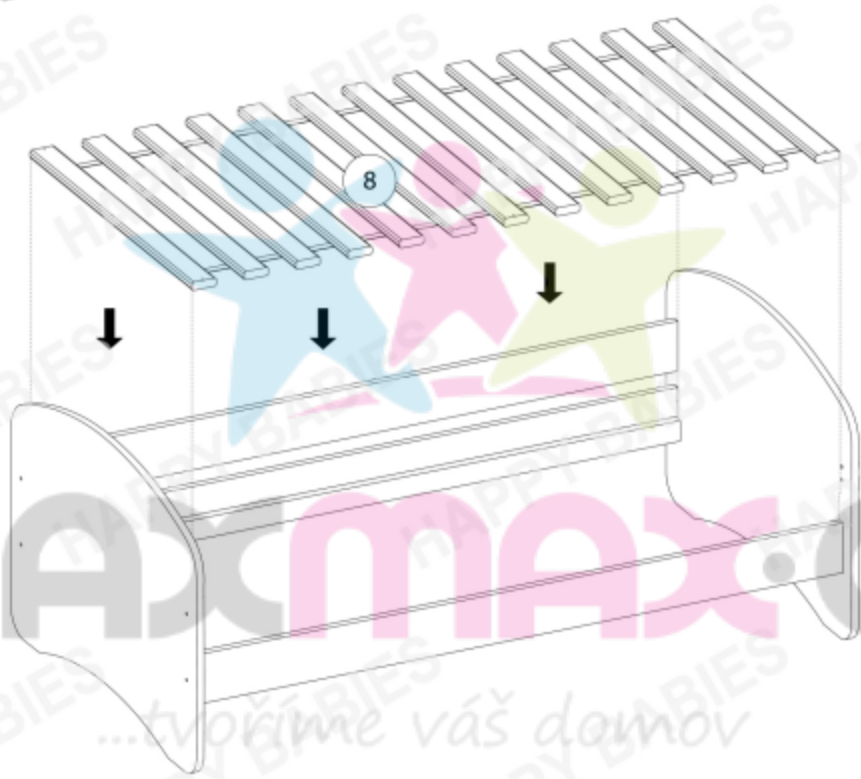

Postel může být napravo i napravo.